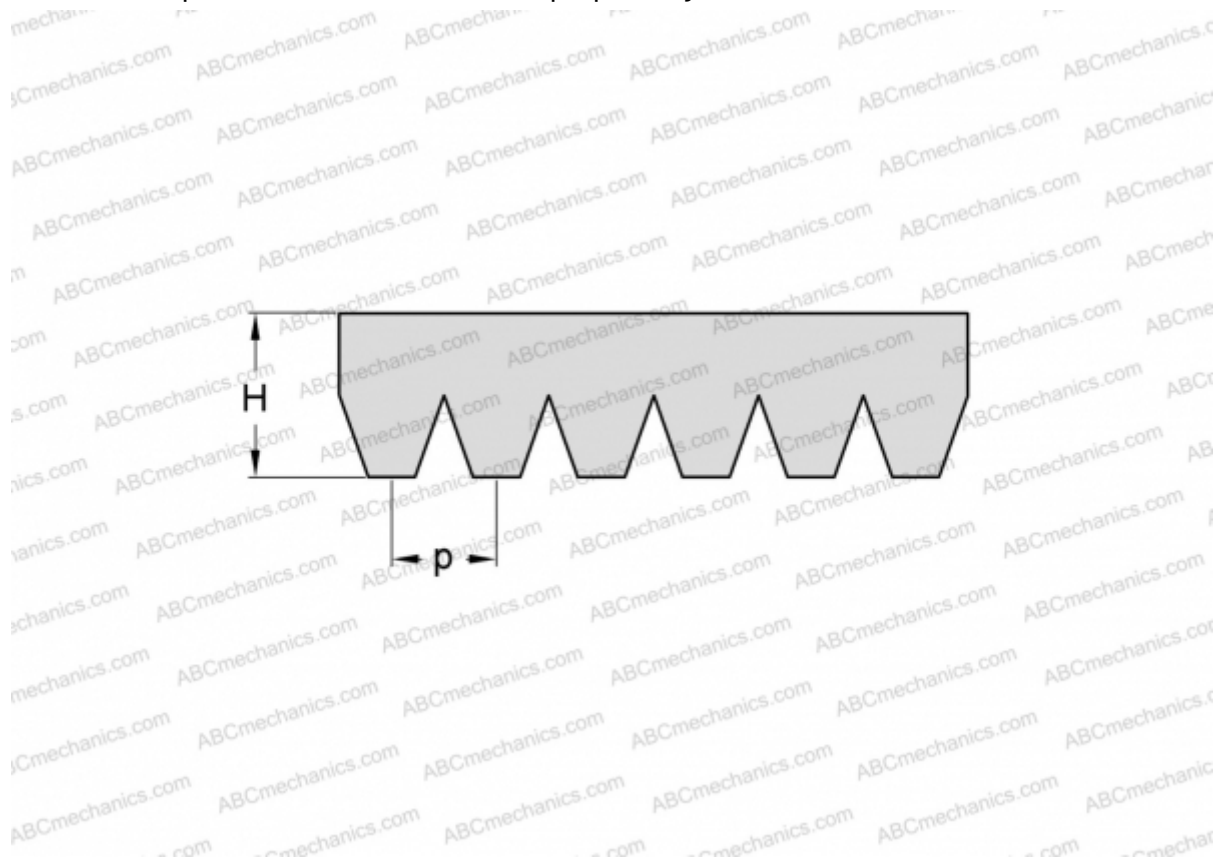

PHG 4PJ550 SKF

Поликлиновый ремень

ТИП: Специальные ремни, Поликлиновые, Профиль PJ (SKF)

Технические характеристики

РАЗМЕРЫ, ММ

Расчетная длина	550,000
Ширина, W	9,360
Высота, H	3,500
Шаг	2,340

ПРОИЗВОДИТЕЛЬ