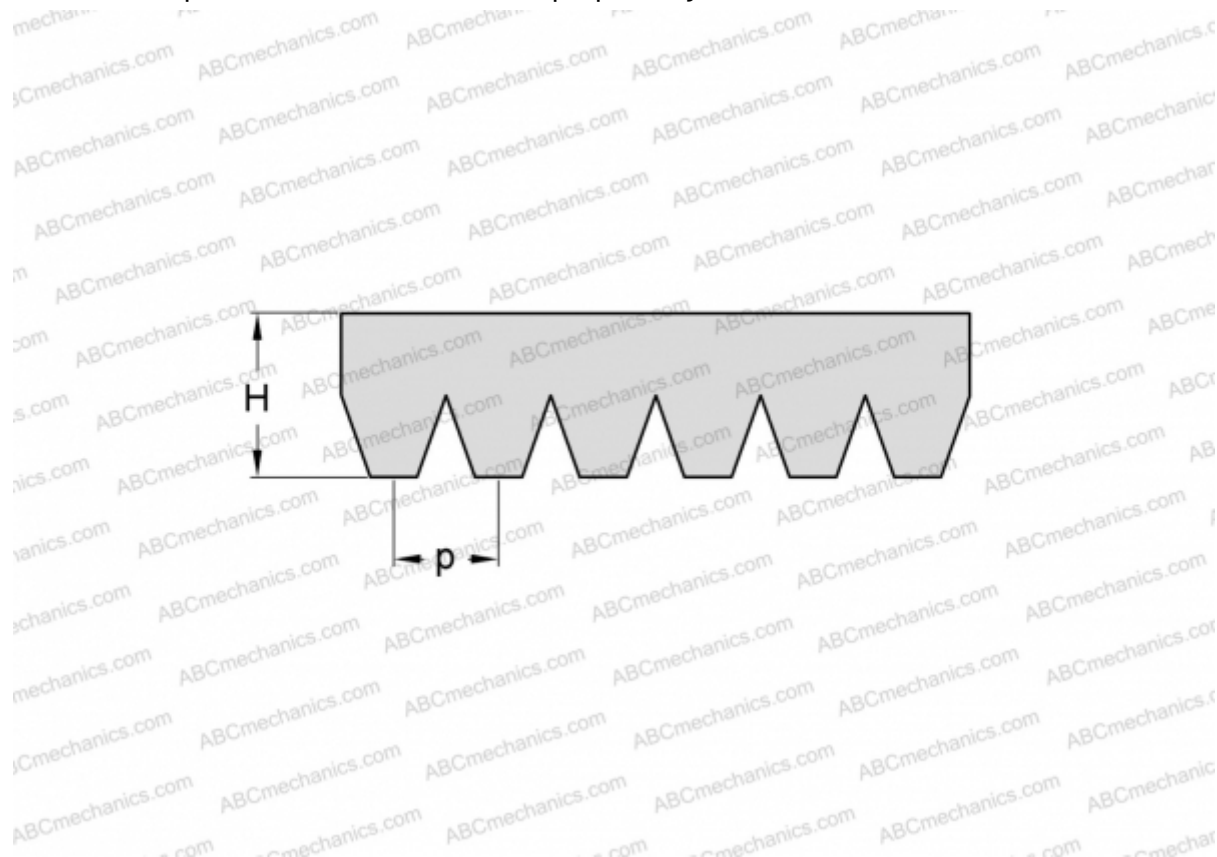

## PHG 6PJ550 SKF

Поликлиновый ремень

ТИП: Специальные ремни, Поликлиновые, Профиль PJ (SKF)

#### РАЗМЕРЫ, ММ

Расчетная длина	550,000
Ширина, W	14,040
Высота, H	3,500
Шаг	2,340