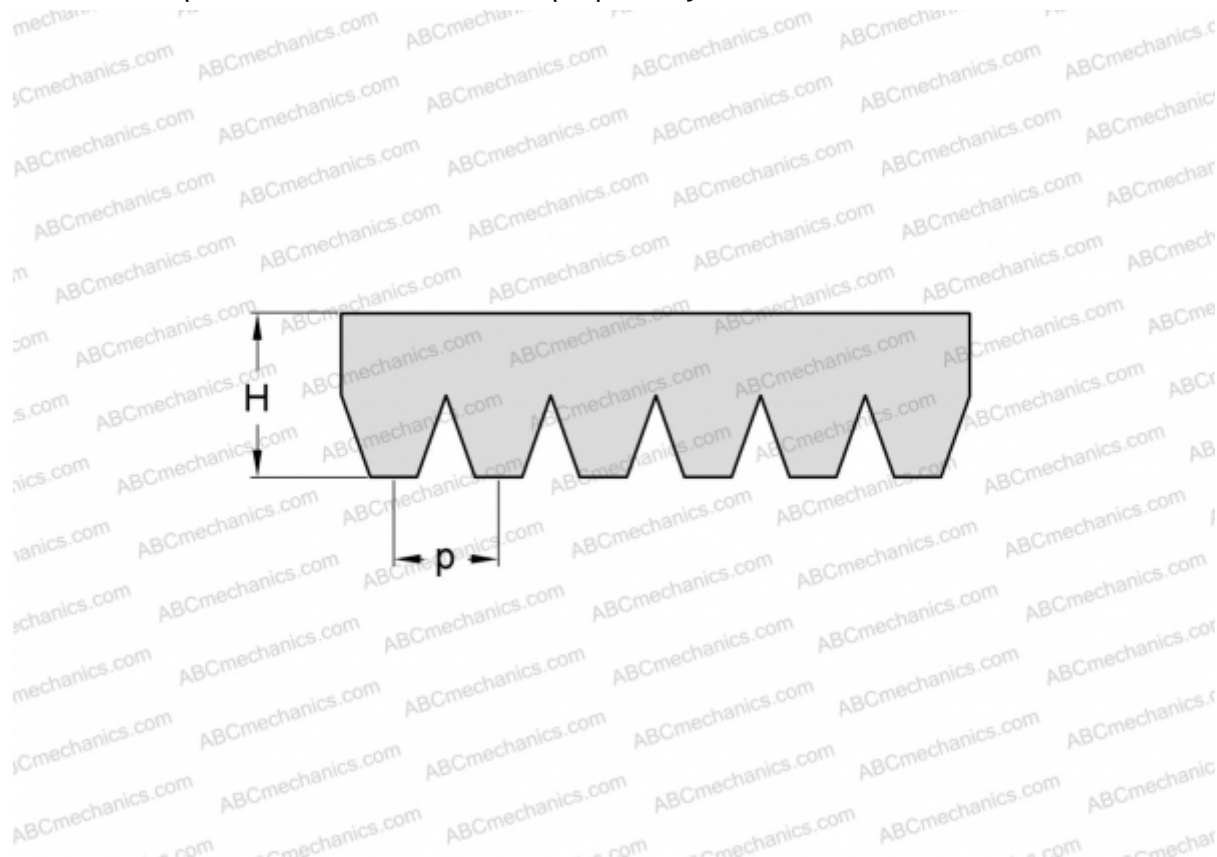

PHG 16PJ550 SKF

Поликлиновый ремень

ТИП: Специальные ремни, Поликлиновые, Профиль PJ (SKF)

Технические характеристики

РАЗМЕРЫ, ММ

Расчетная длина	550,000
Ширина, W	37,440
Высота, H	3,500
Шаг	2,340

ПРОИЗВОДИТЕЛЬ