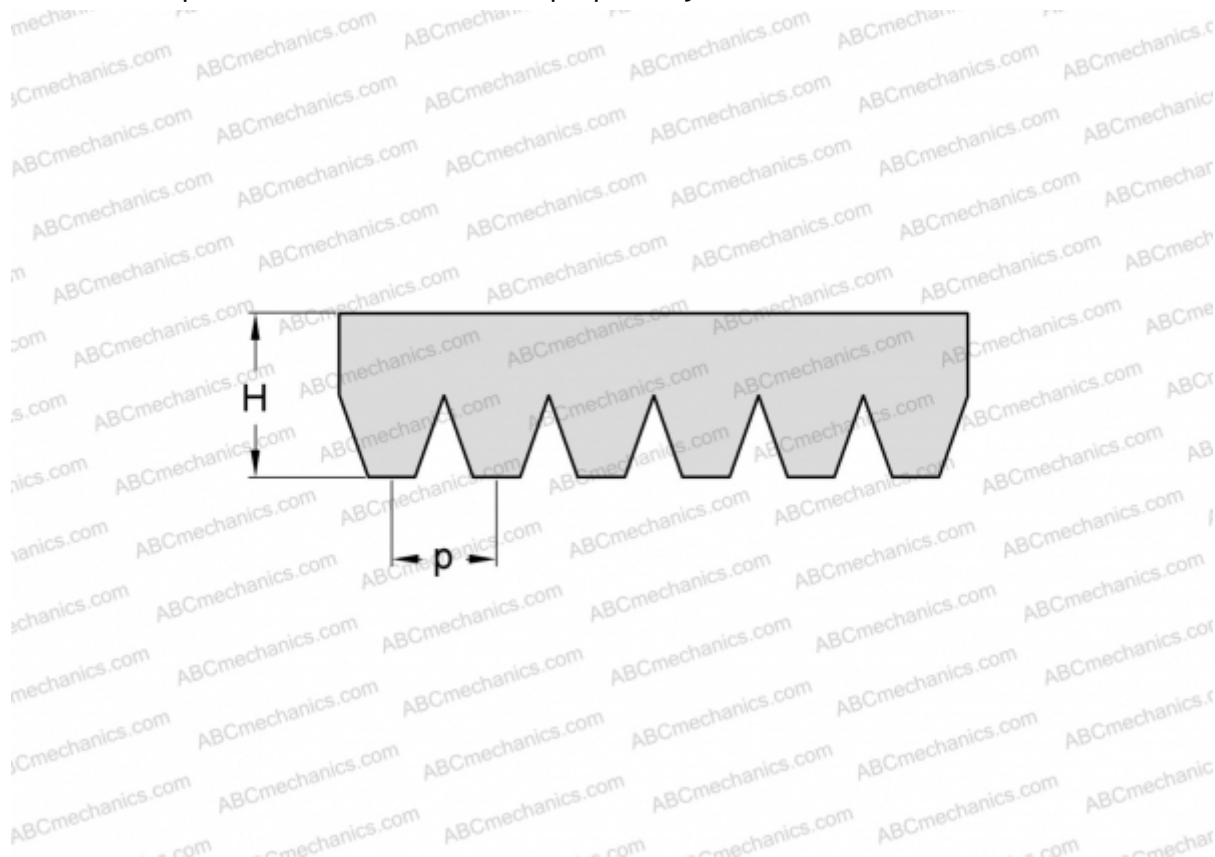

## PHG 4PJ580 SKF

Поликлиновый ремень

ТИП: Специальные ремни, Поликлиновые, Профиль PJ (SKF)

#### РАЗМЕРЫ, ММ

Расчетная длина	580,000
Ширина, W	9,360
Высота, H	3,500
Шаг	2,340