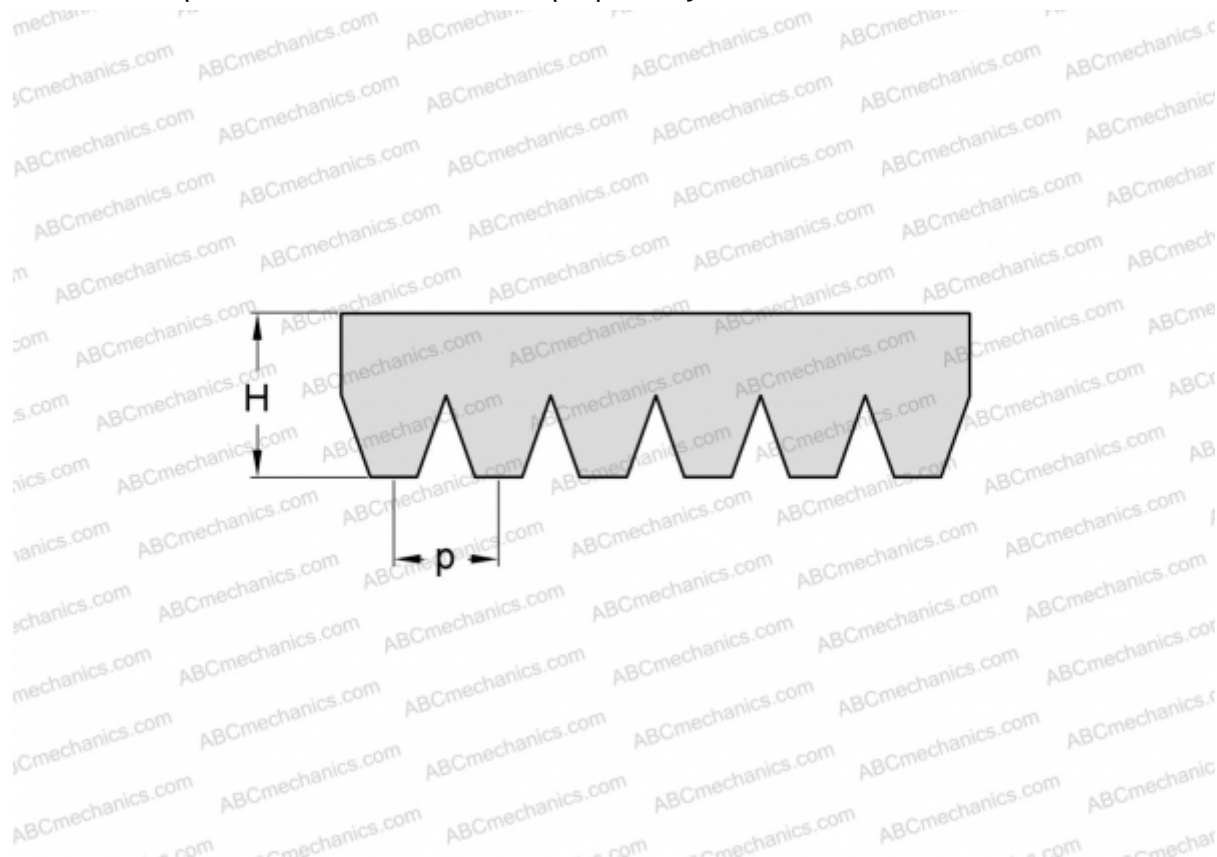

PHG 20PJ580 SKF

Поликлиновый ремень

ТИП: Специальные ремни, Поликлиновые, Профиль PJ (SKF)

Технические характеристики

РАЗМЕРЫ, ММ

Расчетная длина	580,000
Ширина, W	46,800
Высота, H	3,500
Шаг	2,340

ПРОИЗВОДИТЕЛЬ