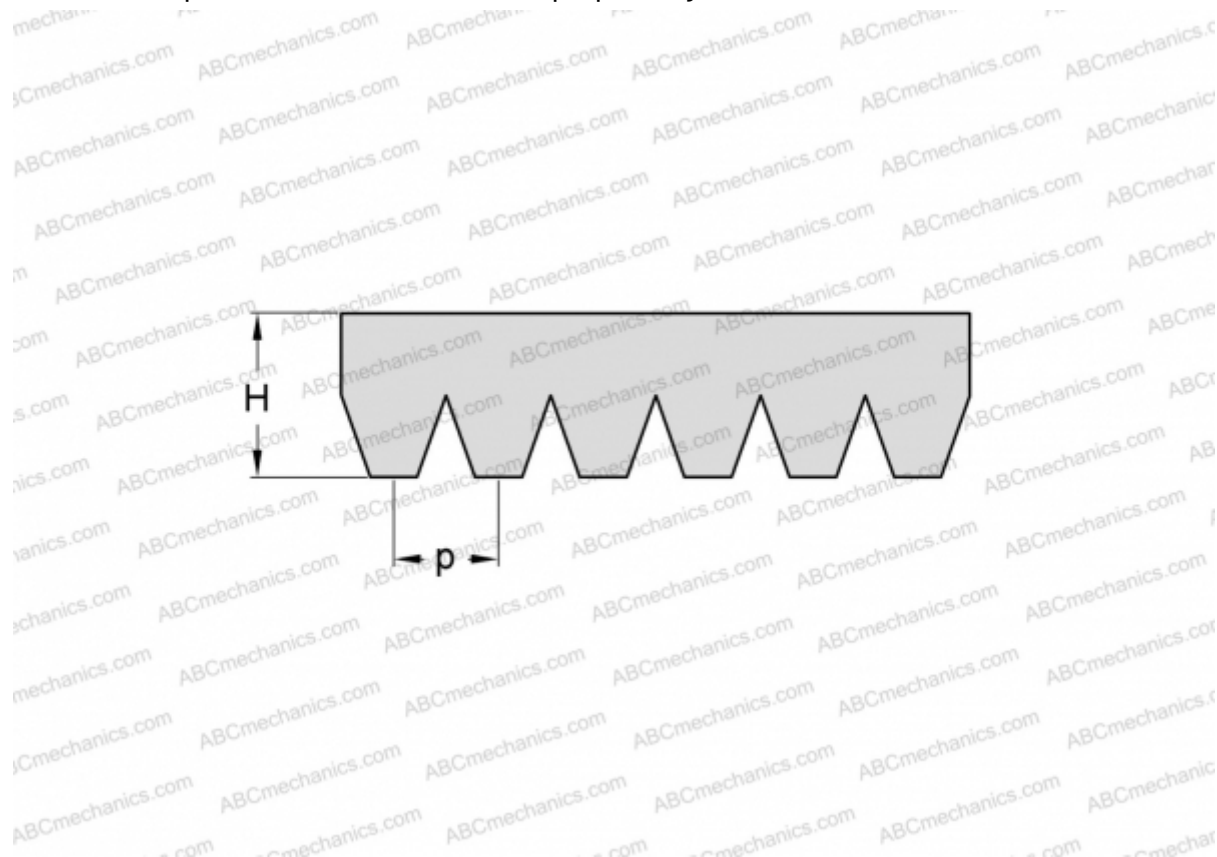

PHG 16PJ760 SKF

Поликлиновый ремень

ТИП: Специальные ремни, Поликлиновые, Профиль PJ (SKF)

Технические характеристики

РАЗМЕРЫ, ММ

Расчетная длина	760,000
Ширина, W	37,440
Высота, H	3,500
Шаг	2,340

ПРОИЗВОДИТЕЛЬ