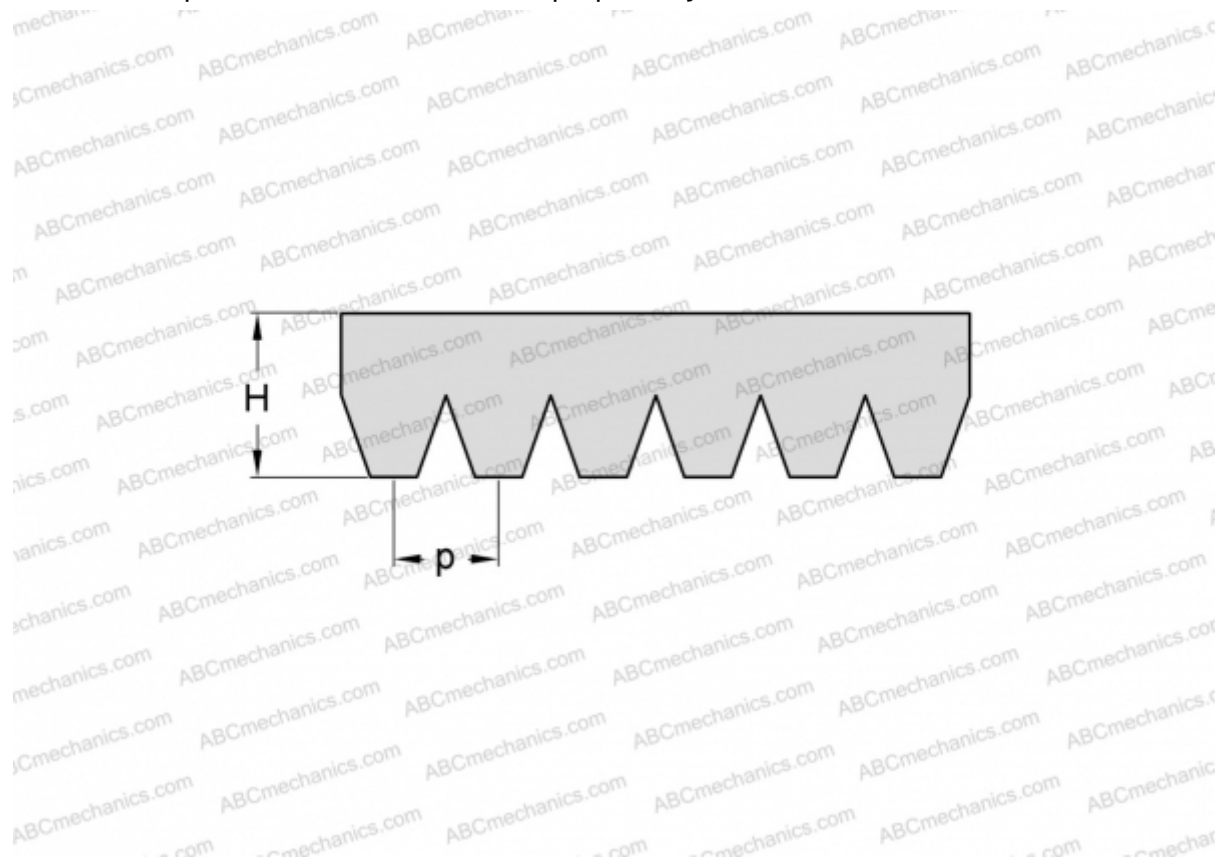

## PHG 20PJ760 SKF

Поликлиновый ремень

ТИП: Специальные ремни, Поликлиновые, Профиль PJ (SKF)

#### РАЗМЕРЫ, ММ

Расчетная длина	760,000
Ширина, W	46,800
Высота, H	3,500
Шаг	2,340