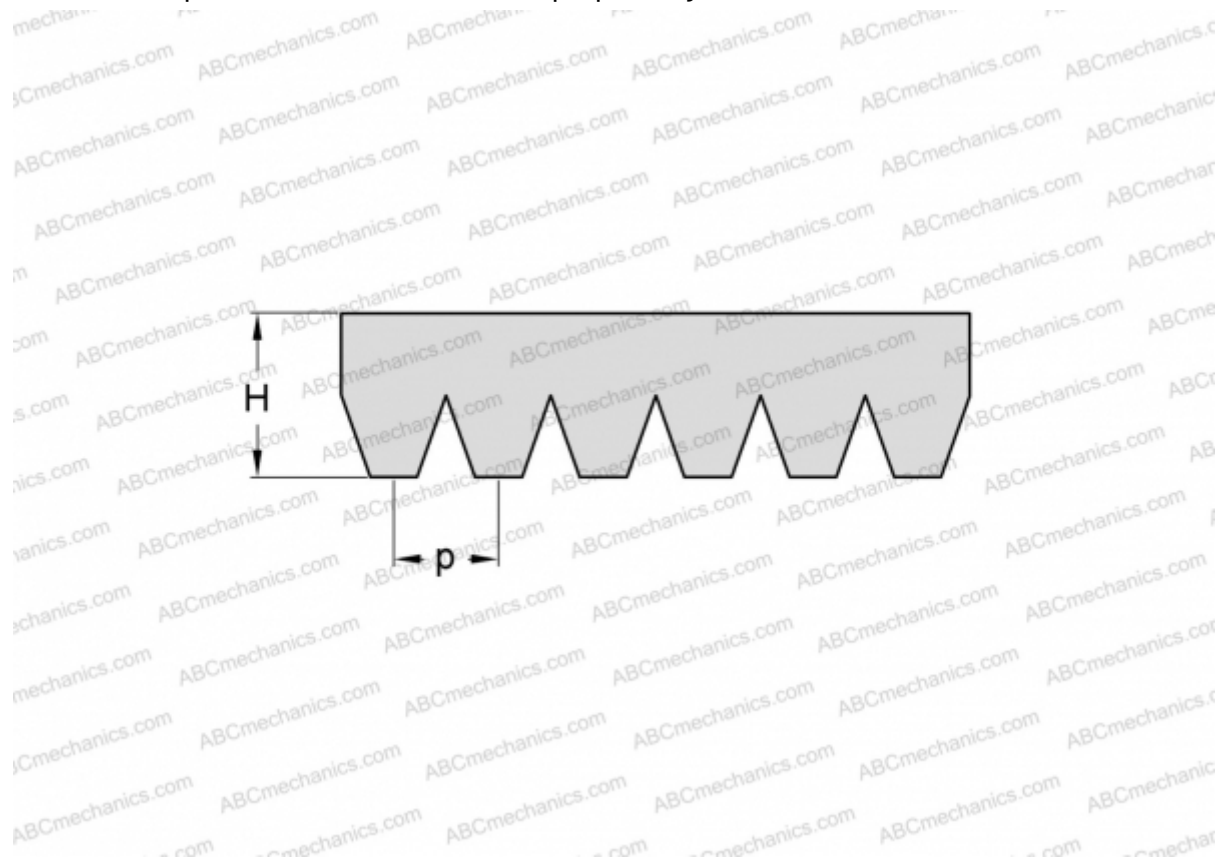

PHG 20PJ830 SKF

Поликлиновый ремень

ТИП: Специальные ремни, Поликлиновые, Профиль PJ (SKF)

Технические характеристики

РАЗМЕРЫ, ММ

Расчетная длина	830,000
Ширина, W	46,800
Высота, H	3,500
Шаг	2,340

ПРОИЗВОДИТЕЛЬ