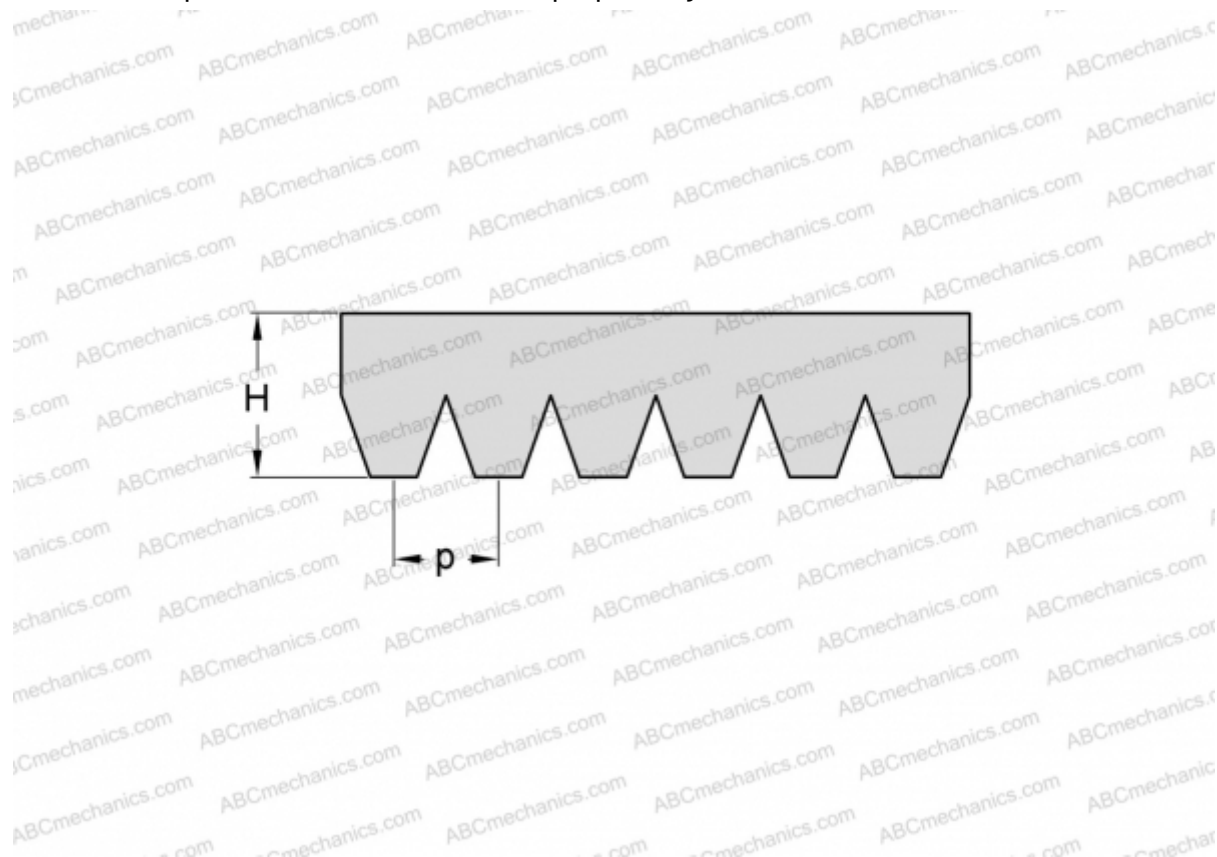

PHG 16PJ955 SKF

Поликлиновый ремень

ТИП: Специальные ремни, Поликлиновые, Профиль PJ (SKF)

Технические характеристики

РАЗМЕРЫ, ММ

Расчетная длина	955,000
Ширина, W	37,440
Высота, H	3,500
Шаг	2,340

ПРОИЗВОДИТЕЛЬ