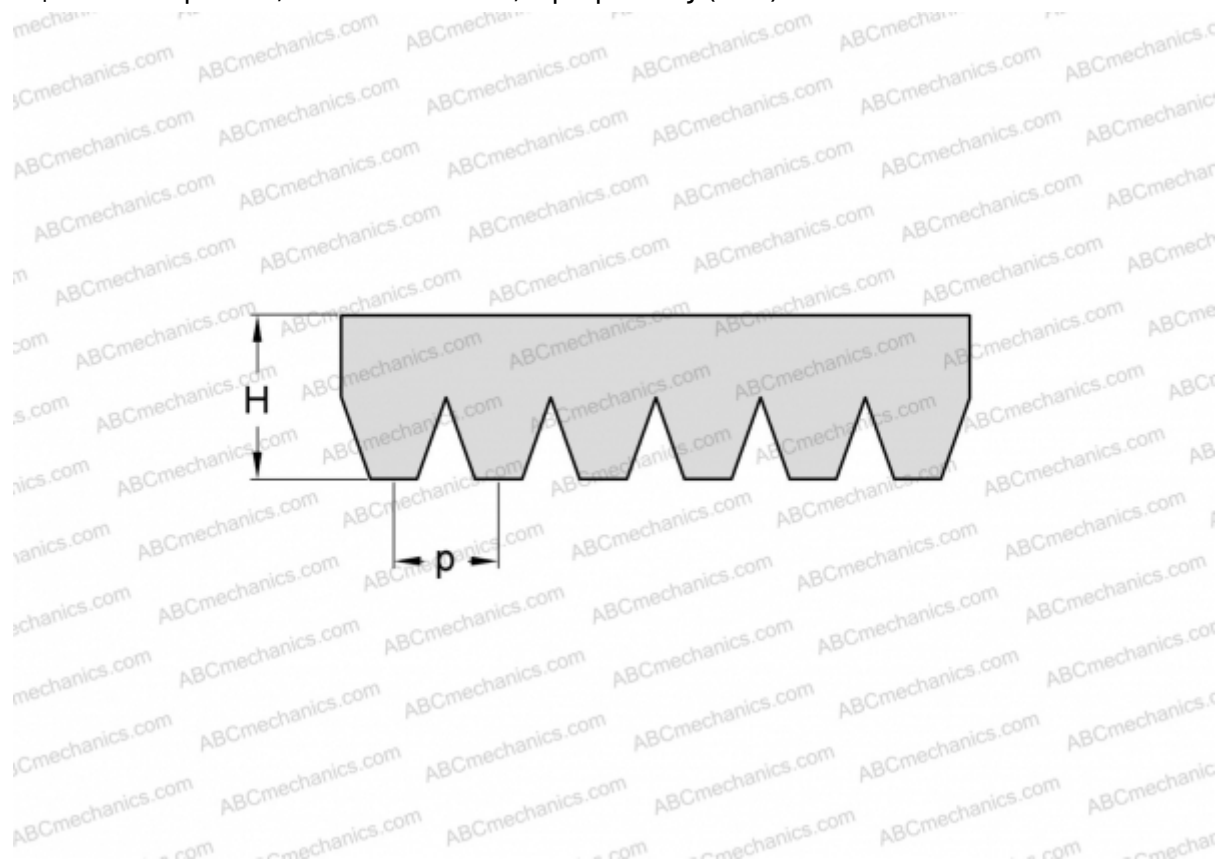

PHG 8PJ965 SKF

Поликлиновый ремень

ТИП: Специальные ремни, Поликлиновые, Профиль PJ (SKF)

Технические характеристики

РАЗМЕРЫ, ММ

Расчетная длина	965,000
Ширина, W	18,720
Высота, H	3,500
Шаг	2,340

ПРОИЗВОДИТЕЛЬ