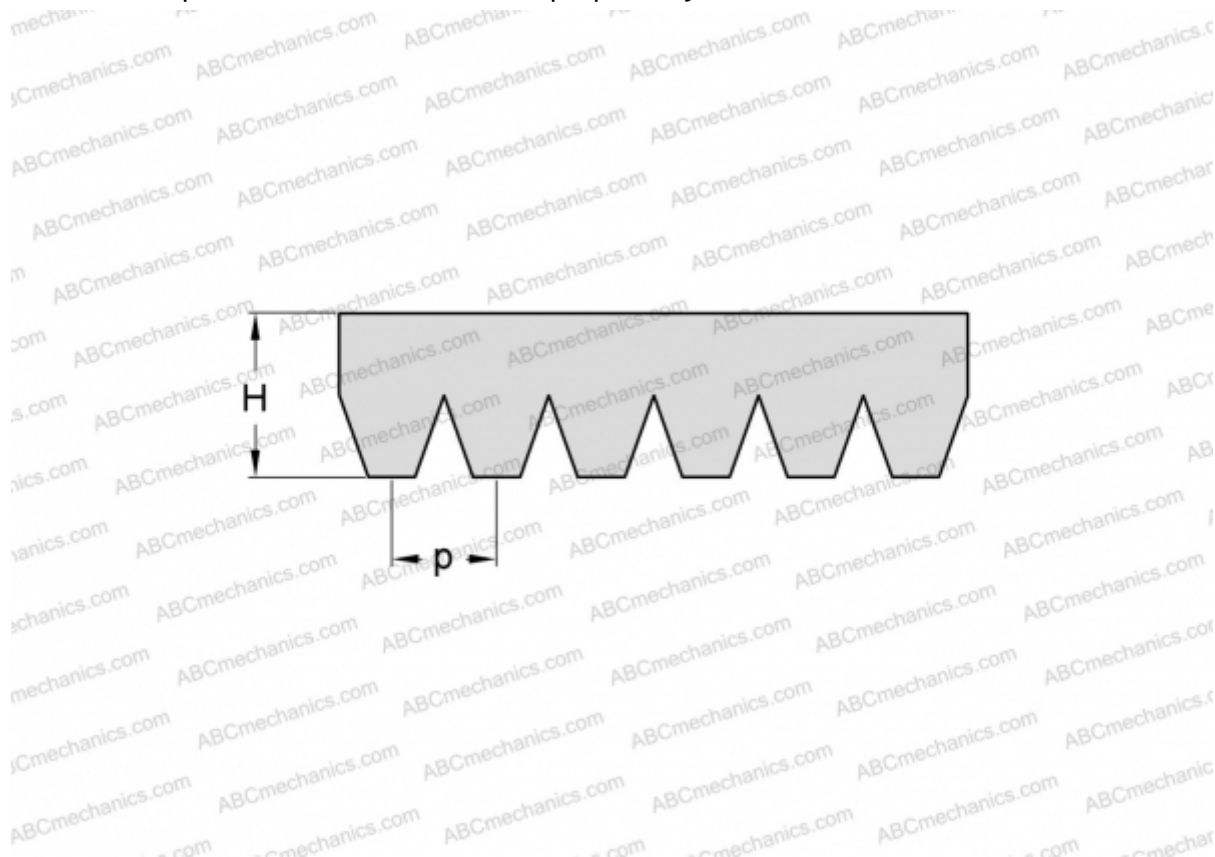

PHG 16PJ965 SKF

Поликлиновый ремень

ТИП: Специальные ремни, Поликлиновые, Профиль PJ (SKF)

Технические характеристики

РАЗМЕРЫ, ММ

Расчетная длина	965,000
Ширина, W	37,440
Высота, H	3,500
Шаг	2,340

ПРОИЗВОДИТЕЛЬ