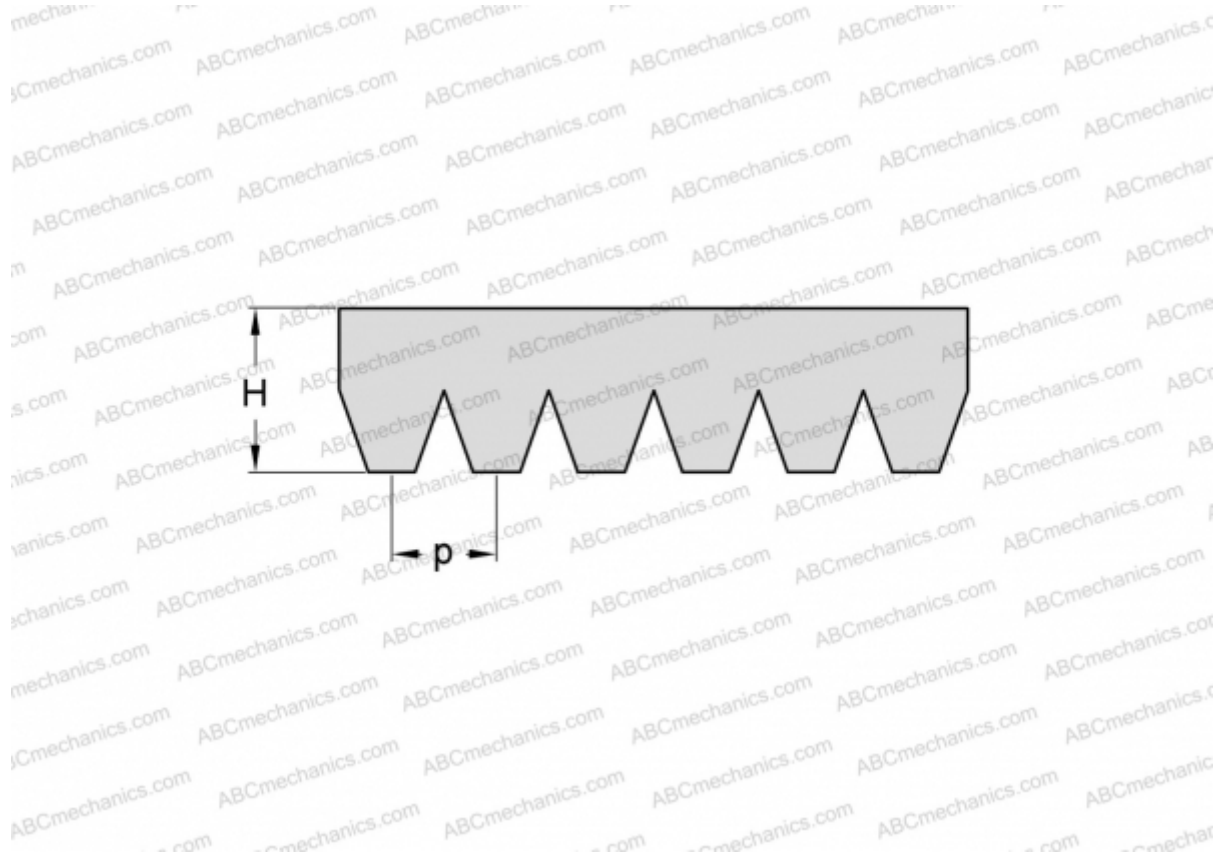

## PHG 8PJ1090 SKF

Поликлиновый ремень

ТИП: Специальные ремни, Поликлиновые, Профиль PJ (SKF)

#### РАЗМЕРЫ, ММ

|                 |          |
|-----------------|----------|
| Расчетная длина | 1090,000 |
| Ширина, W       | 18,720   |
| Высота, H       | 3,500    |
| Шаг             | 2,340    |