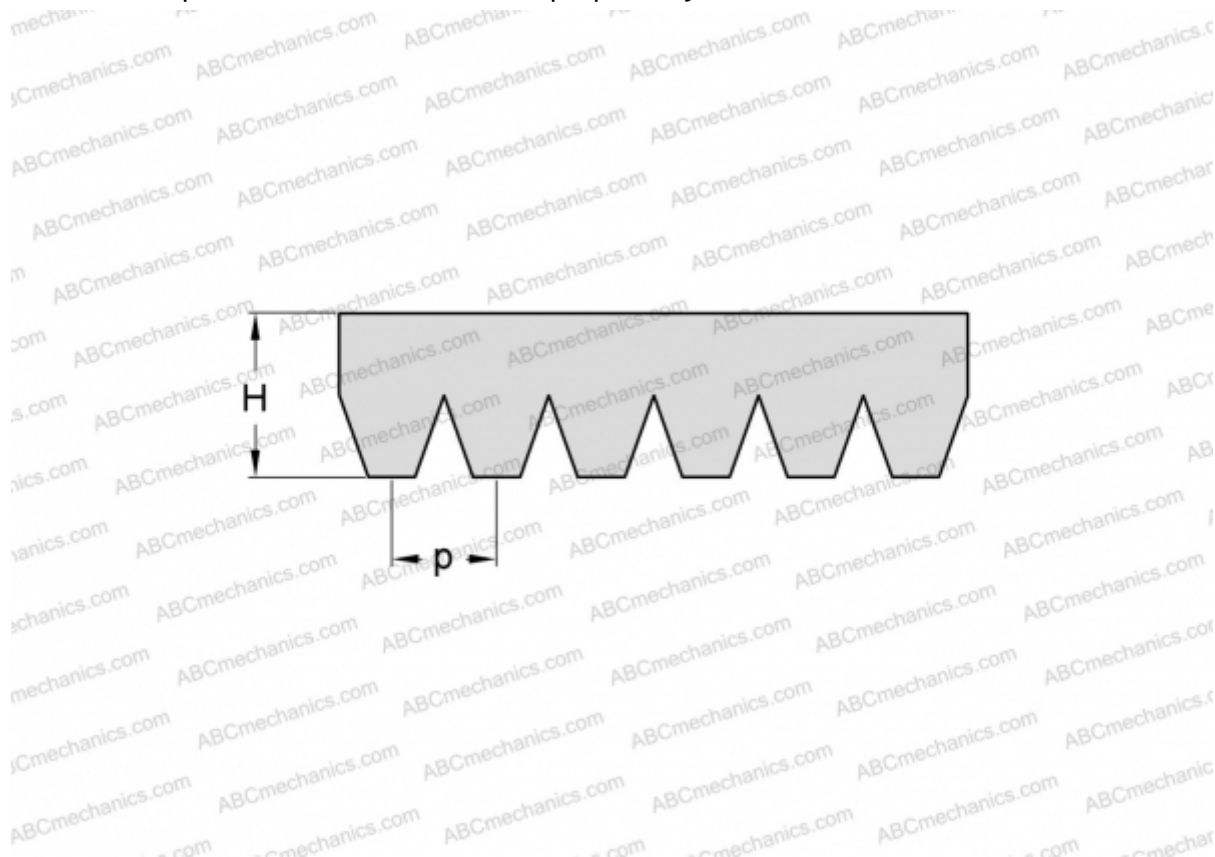

## PHG 16PJ1130 SKF

Поликлиновый ремень

ТИП: Специальные ремни, Поликлиновые, Профиль PJ (SKF)

#### РАЗМЕРЫ, ММ

Расчетная длина	1130,000
Ширина, W	37,440
Высота, H	3,500
Шаг	2,340