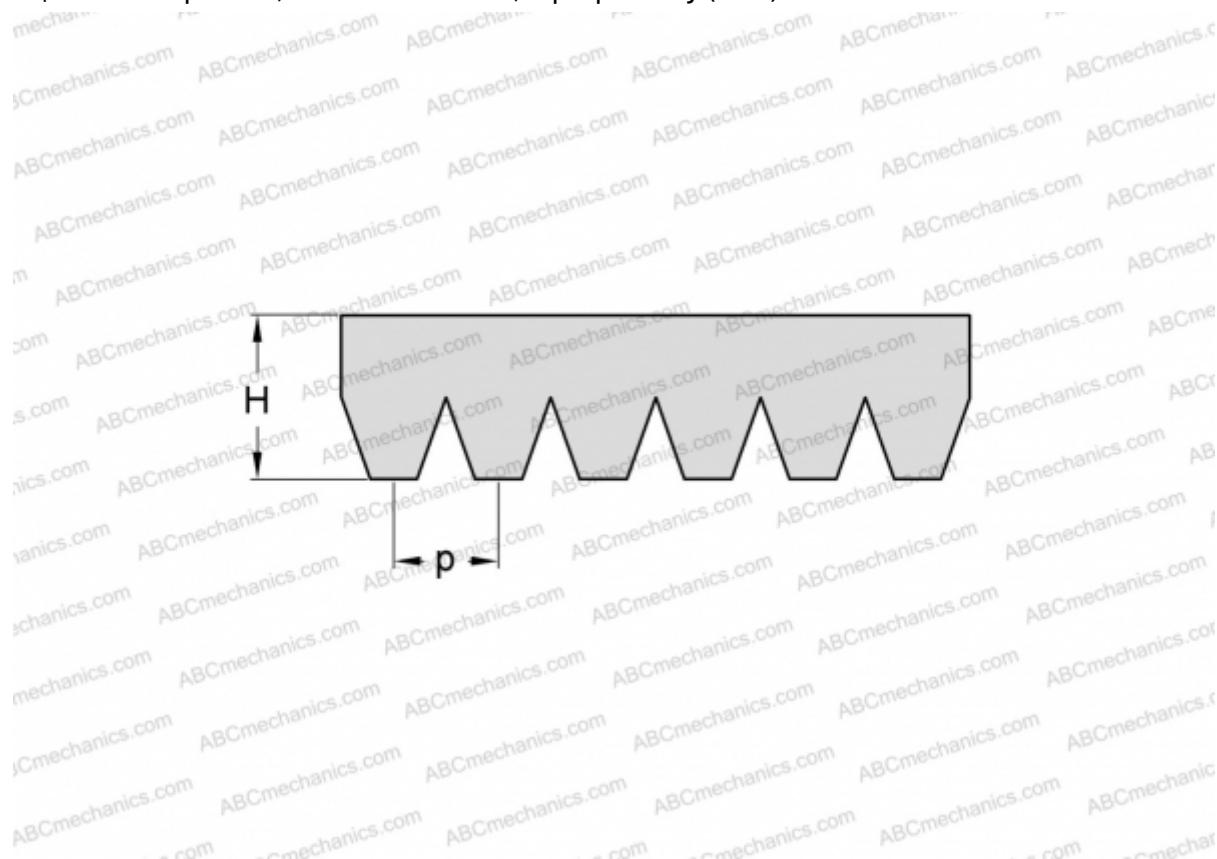

PHG 8PJ1150 SKF

Поликлиновый ремень

ТИП: Специальные ремни, Поликлиновые, Профиль PJ (SKF)

Технические характеристики

РАЗМЕРЫ, ММ

Расчетная длина	1150,000
Ширина, W	18,720
Высота, H	3,500
Шаг	2,340

ПРОИЗВОДИТЕЛЬ