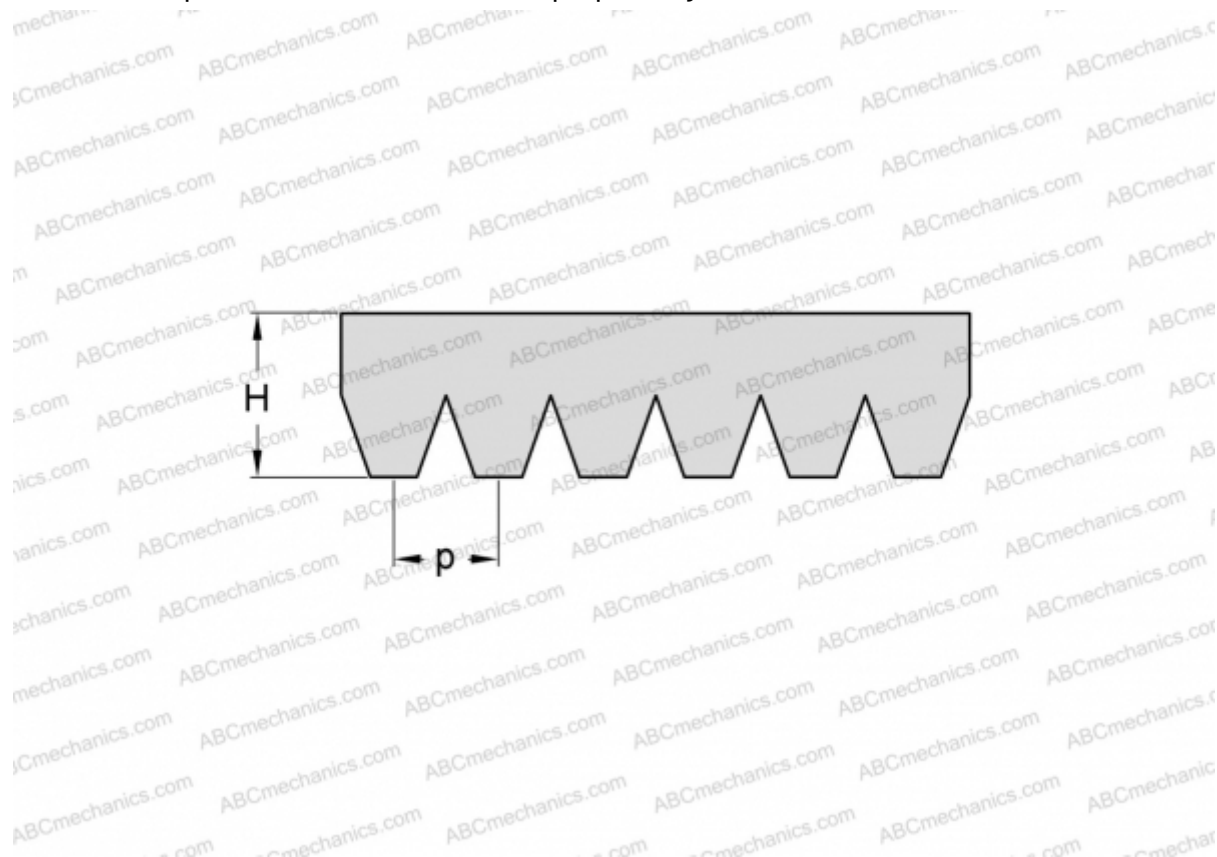

PHG 8PJ1200 SKF

Поликлиновый ремень

ТИП: Специальные ремни, Поликлиновые, Профиль PJ (SKF)

Технические характеристики

РАЗМЕРЫ, ММ

Расчетная длина	1200,000
Ширина, W	18,720
Высота, H	3,500
Шаг	2,340

ПРОИЗВОДИТЕЛЬ