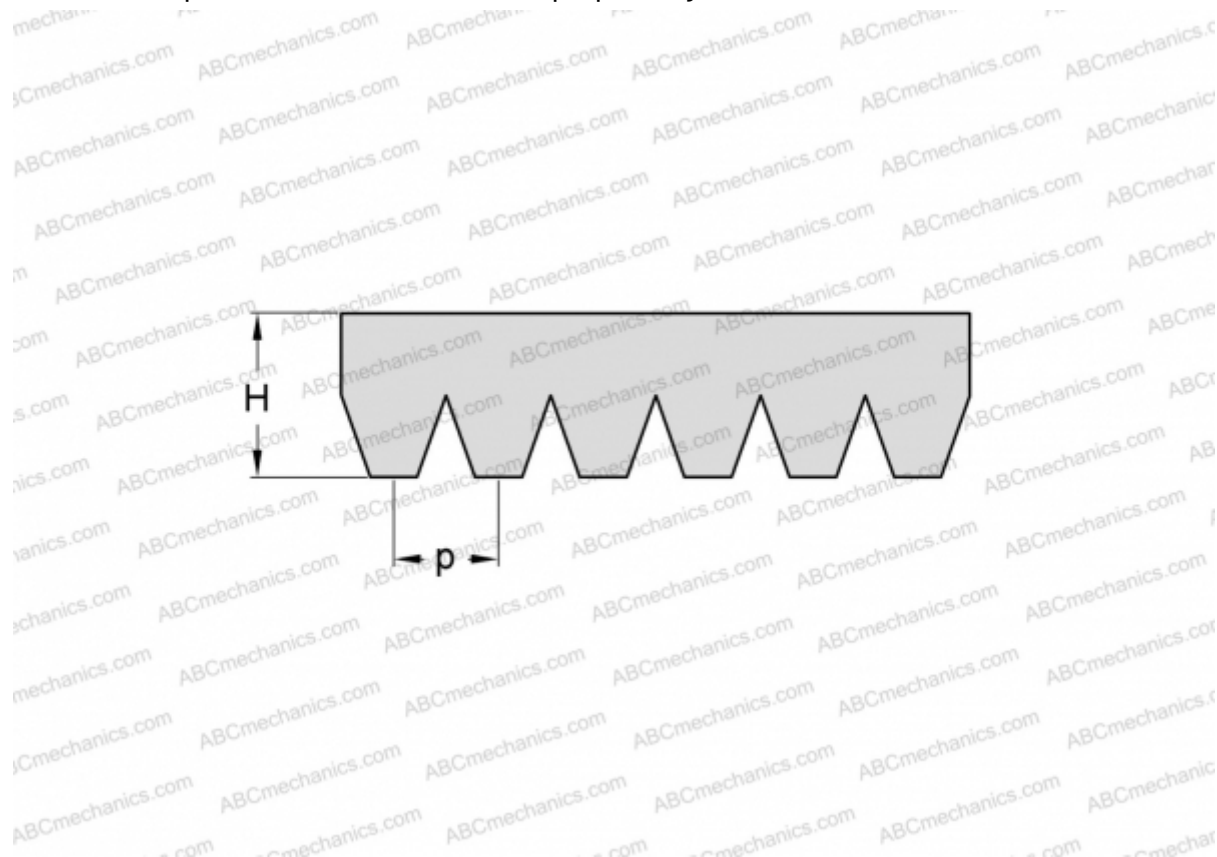

PHG 4PJ1270 SKF

Поликлиновый ремень

ТИП: Специальные ремни, Поликлиновые, Профиль PJ (SKF)

Технические характеристики

РАЗМЕРЫ, ММ

Расчетная длина	1270,000
Ширина, W	9,360
Высота, H	3,500
Шаг	2,340

ПРОИЗВОДИТЕЛЬ