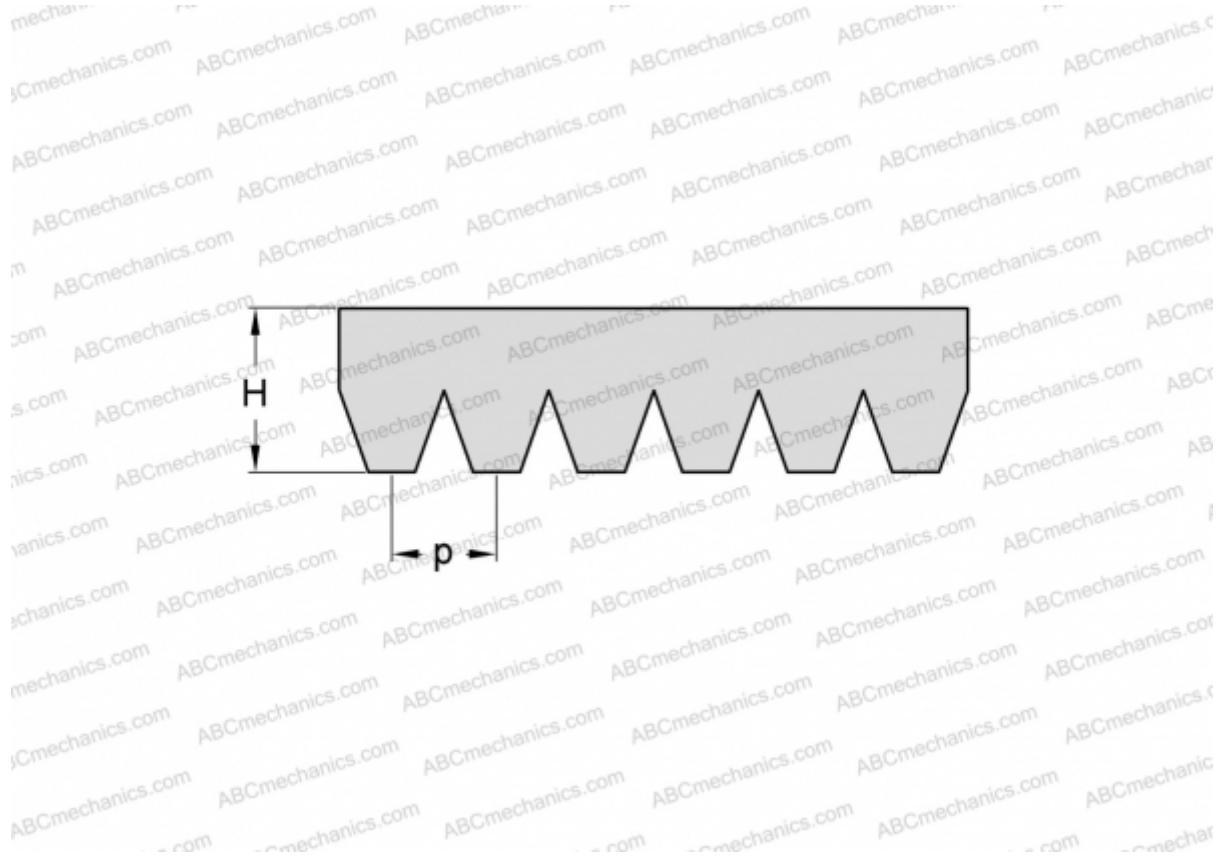

PHG 8PJ1270 SKF

Поликлиновый ремень

ТИП: Специальные ремни, Поликлиновые, Профиль PJ (SKF)

Технические характеристики

РАЗМЕРЫ, ММ

Расчетная длина	1270,000
Ширина, W	18,720
Высота, H	3,500
Шаг	2,340

ПРОИЗВОДИТЕЛЬ