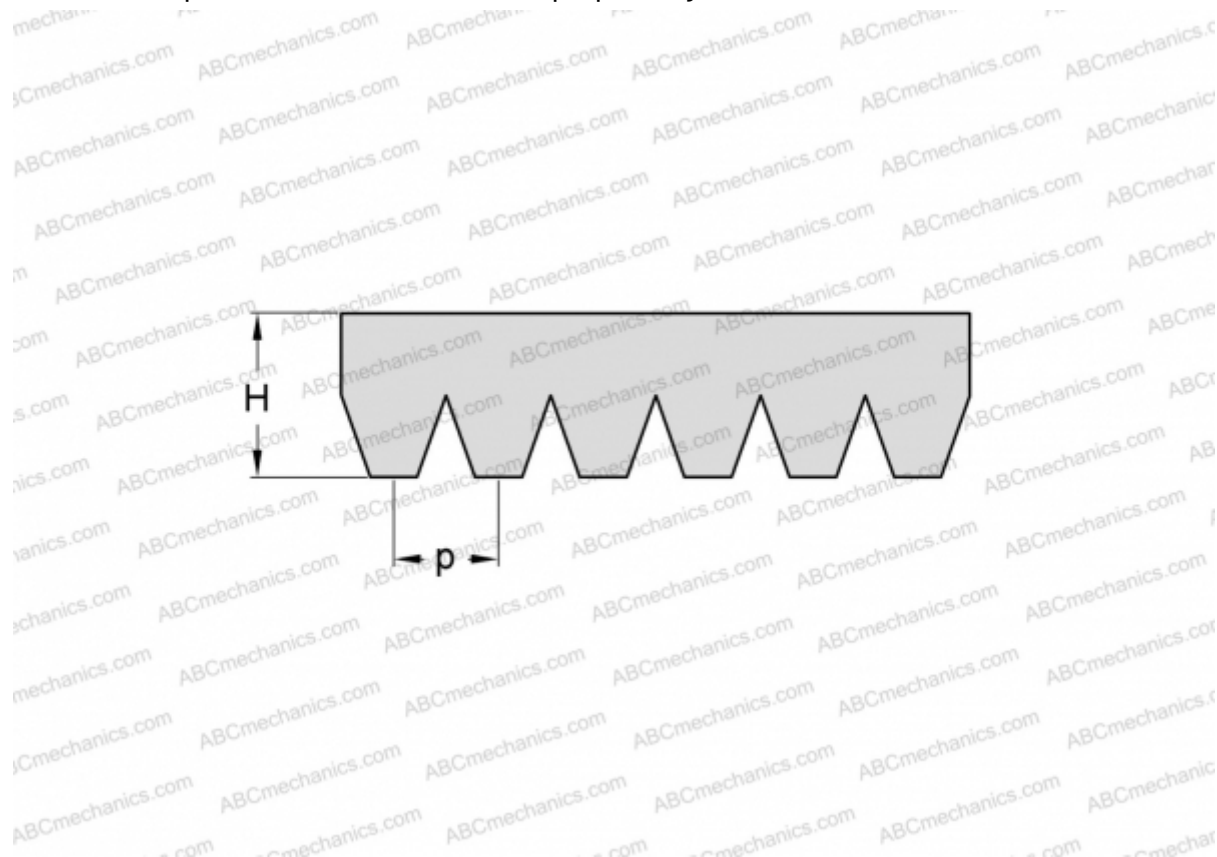

PHG 16PJ1270 SKF

Поликлиновый ремень

ТИП: Специальные ремни, Поликлиновые, Профиль PJ (SKF)

Технические характеристики

РАЗМЕРЫ, ММ

Расчетная длина	1270,000
Ширина, W	37,440
Высота, H	3,500
Шаг	2,340

ПРОИЗВОДИТЕЛЬ