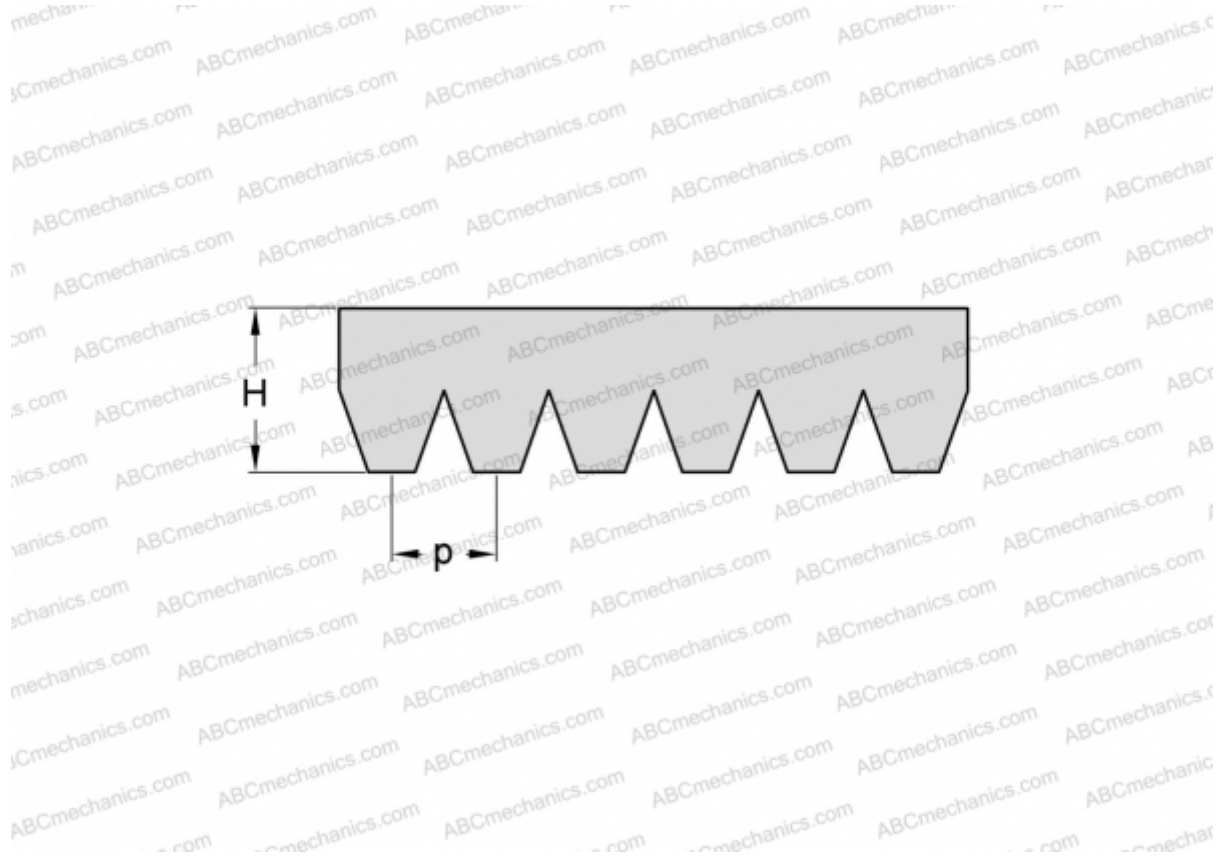

PHG 4PJ1285 SKF

Поликлиновый ремень

ТИП: Специальные ремни, Поликлиновые, Профиль PJ (SKF)

Технические характеристики

РАЗМЕРЫ, ММ

Расчетная длина	1285,000
Ширина, W	9,360
Высота, H	3,500
Шаг	2,340

ПРОИЗВОДИТЕЛЬ