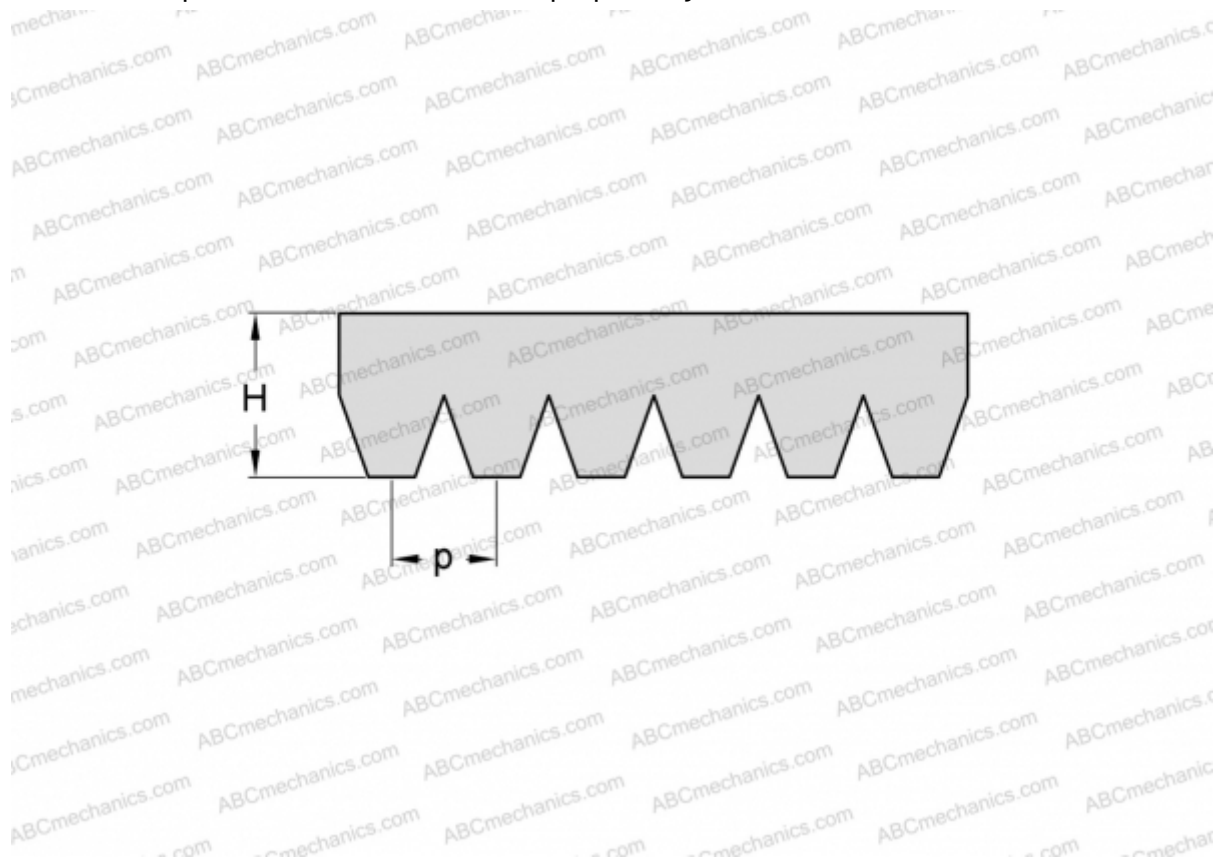

# PHG 8PJ1285 SKF

Поликлиновый ремень

ТИП: Специальные ремни, Поликлиновые, Профиль PJ (SKF)

### РАЗМЕРЫ, ММ

Расчетная длина	1285,000
Ширина, W	18,720
Высота, H	3,500
Шаг	2,340