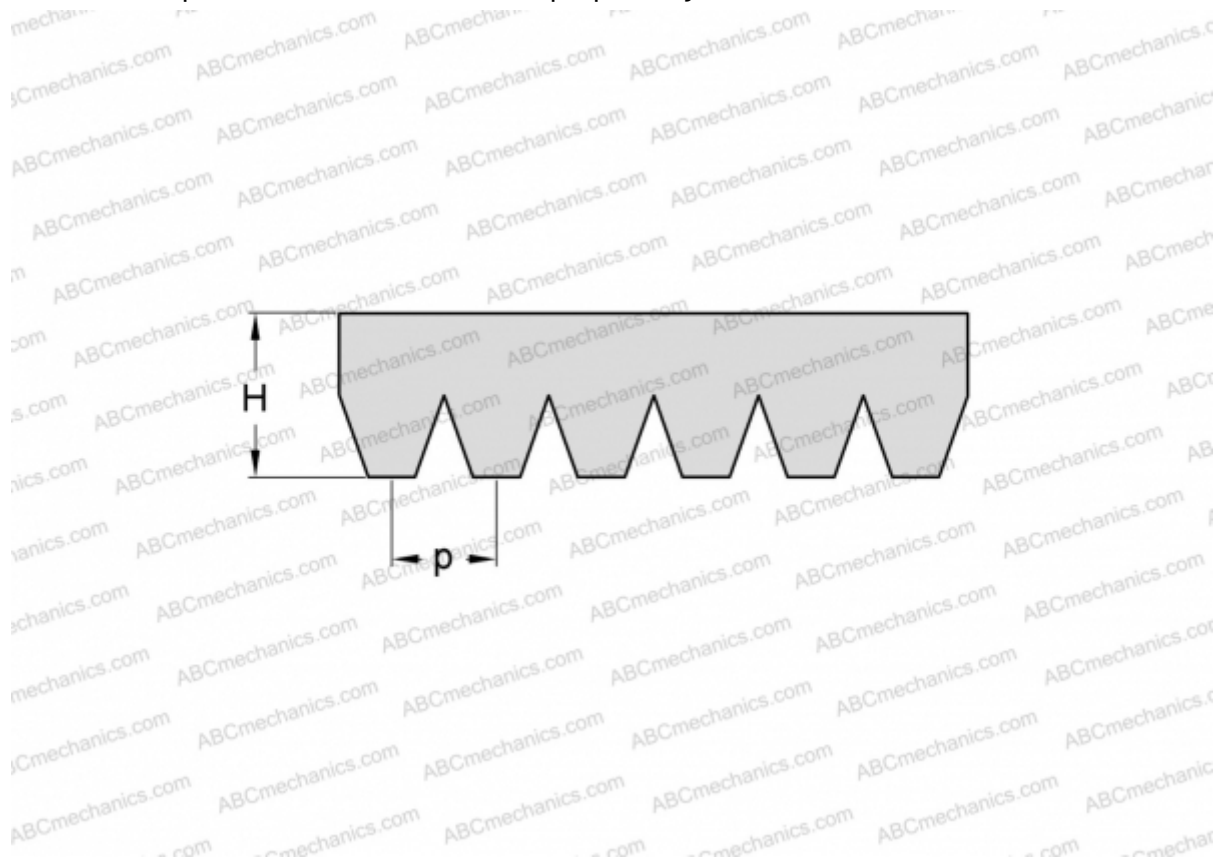

## PHG 8PJ1300 SKF

Поликлиновый ремень

ТИП: Специальные ремни, Поликлиновые, Профиль PJ (SKF)

#### РАЗМЕРЫ, ММ

Расчетная длина	1300,000
Ширина, W	18,720
Высота, H	3,500
Шаг	2,340