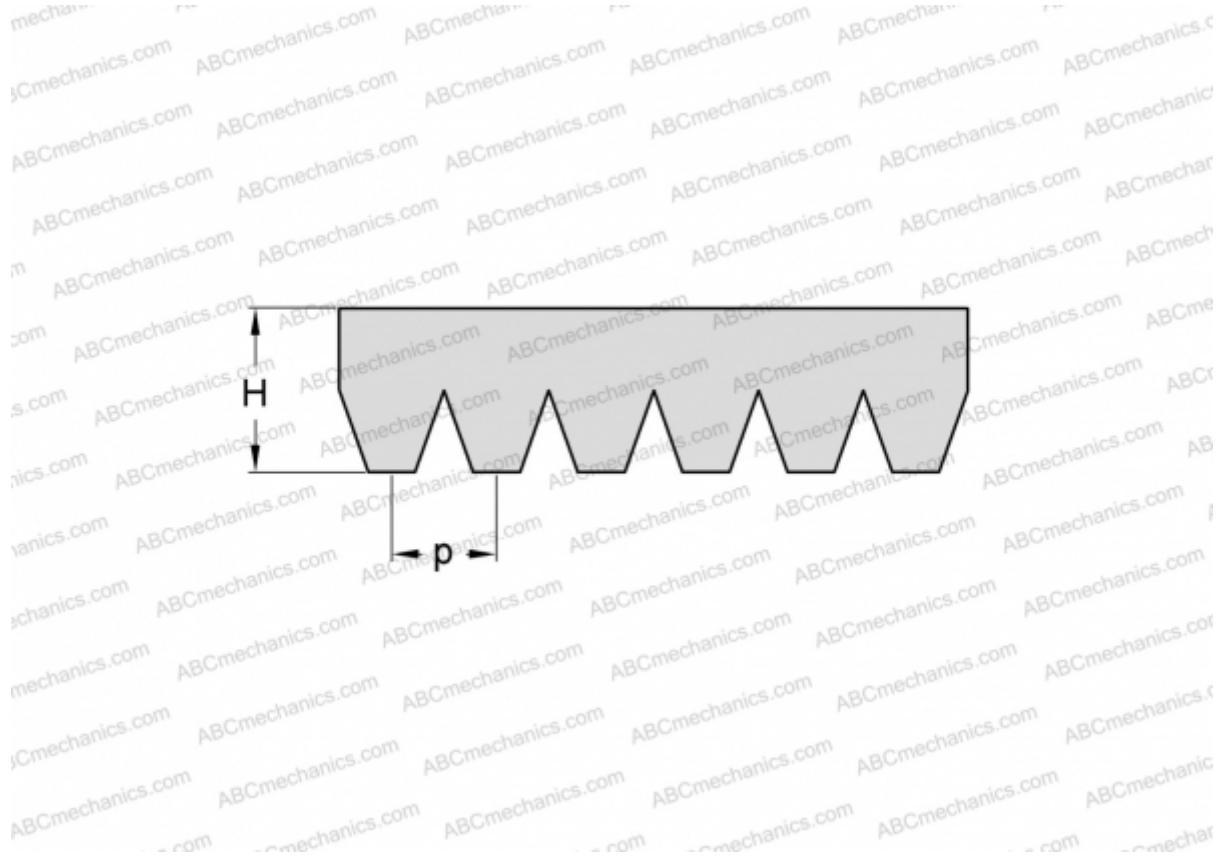

## PHG 4PJ1430 SKF

Поликлиновый ремень

ТИП: Специальные ремни, Поликлиновые, Профиль PJ (SKF)

#### РАЗМЕРЫ, ММ

Расчетная длина	1430,000
Ширина, W	9,360
Высота, H	3,500
Шаг	2,340