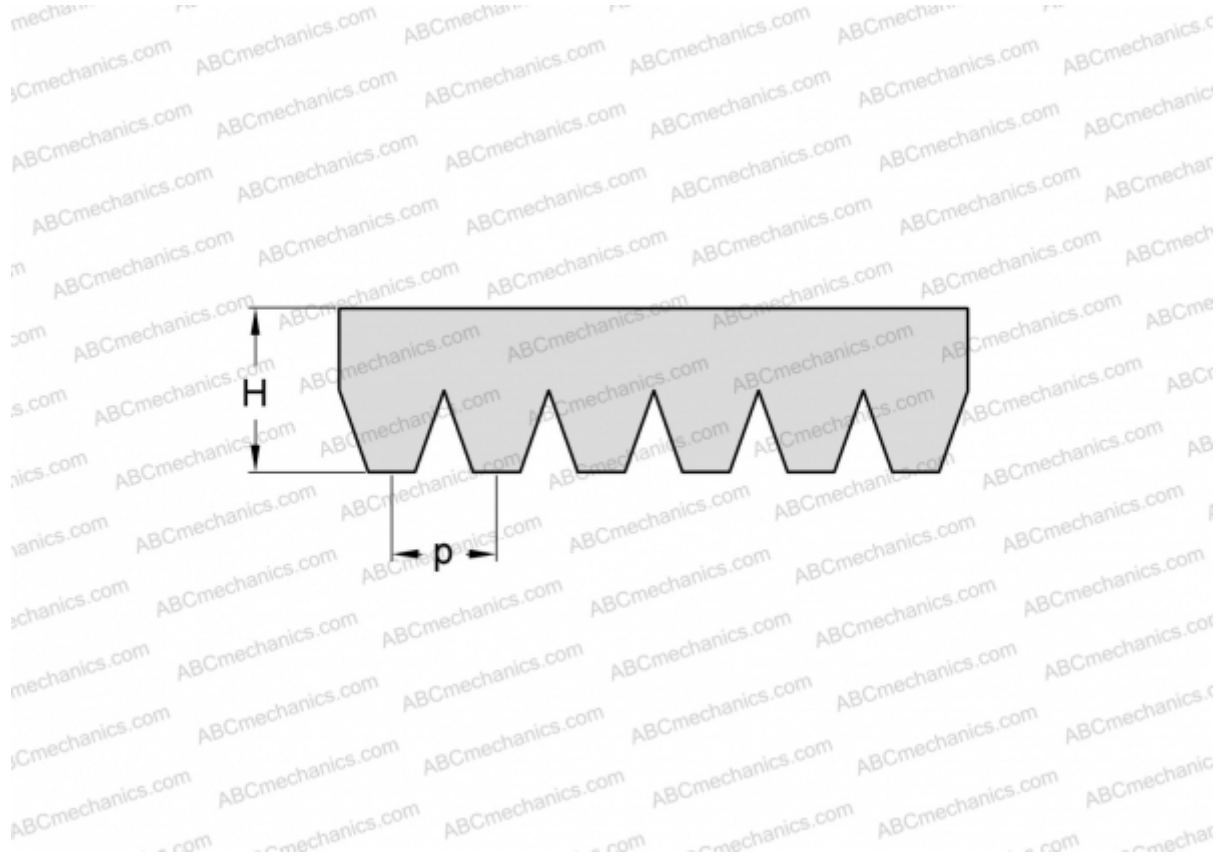

PHG 6PJ1430 SKF

Поликлиновый ремень

ТИП: Специальные ремни, Поликлиновые, Профиль PJ (SKF)

Технические характеристики

РАЗМЕРЫ, ММ

| | |
|-----------------|----------|
| Расчетная длина | 1430,000 |
| Ширина, W | 14,040 |
| Высота, H | 3,500 |
| Шаг | 2,340 |