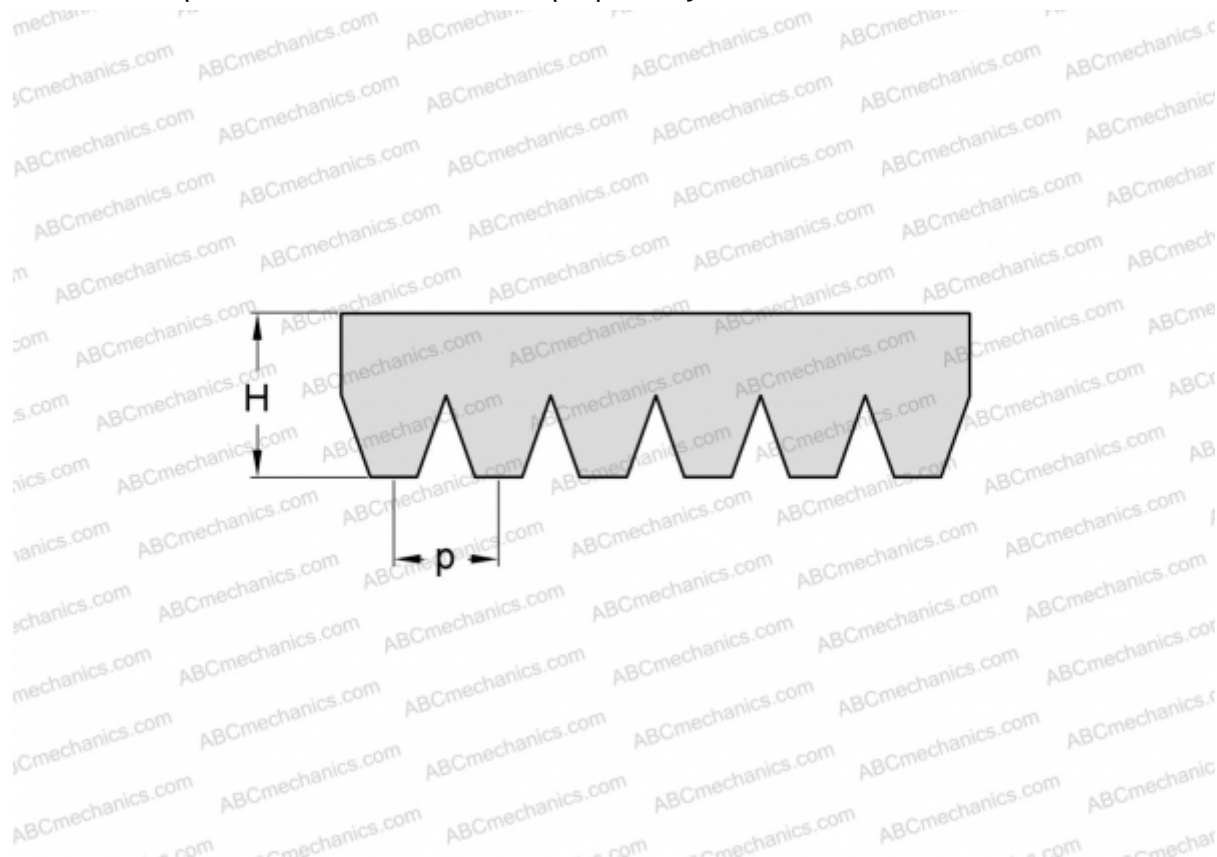

## PHG 16PJ1430 SKF

Поликлиновый ремень

ТИП: Специальные ремни, Поликлиновые, Профиль PJ (SKF)

#### РАЗМЕРЫ, ММ

Расчетная длина	1430,000
Ширина, W	37,440
Высота, H	3,500
Шаг	2,340