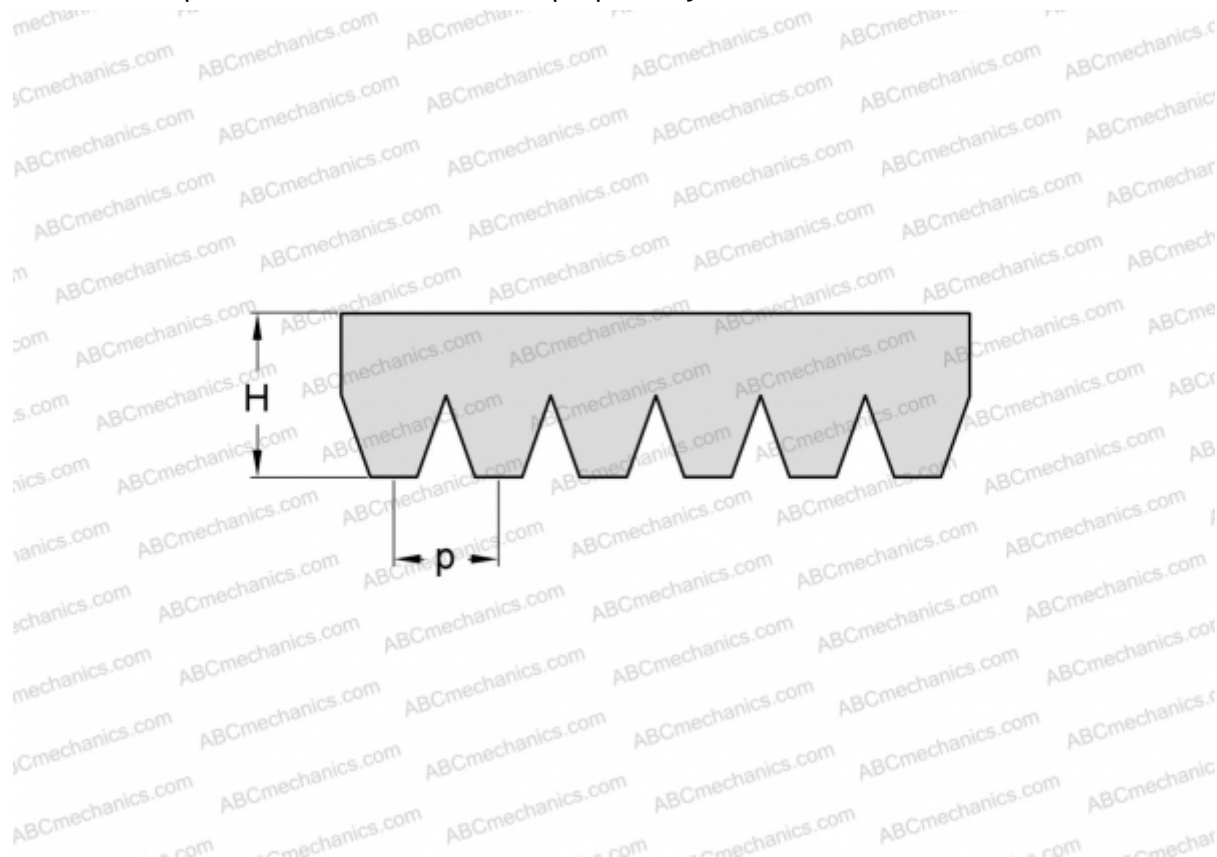

PHG 8PJ1475 SKF

Поликлиновый ремень

ТИП: Специальные ремни, Поликлиновые, Профиль PJ (SKF)

Технические характеристики

РАЗМЕРЫ, ММ

Расчетная длина	1475,000
Ширина, W	18,720
Высота, H	3,500
Шаг	2,340

ПРОИЗВОДИТЕЛЬ