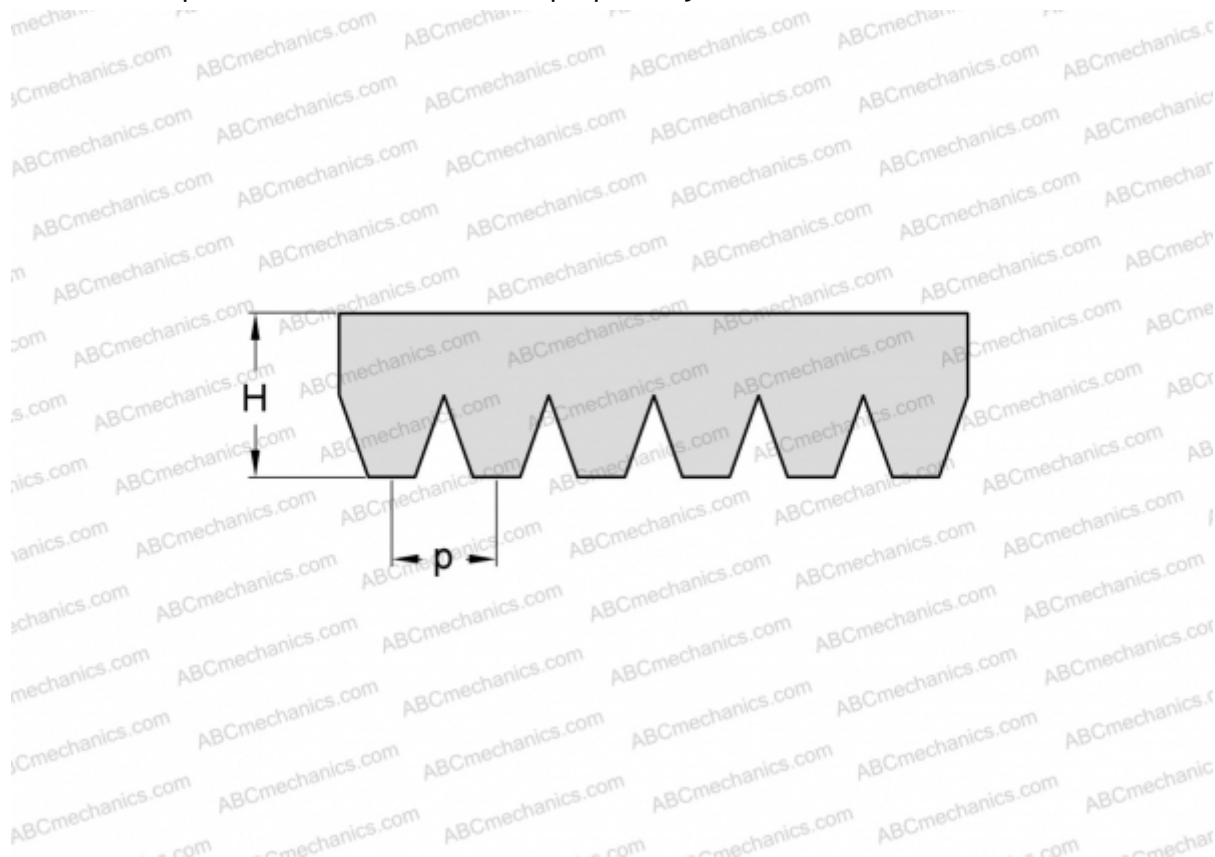

## PHG 16PJ1475 SKF

Поликлиновый ремень

ТИП: Специальные ремни, Поликлиновые, Профиль PJ (SKF)

#### РАЗМЕРЫ, ММ

Расчетная длина	1475,000
Ширина, W	37,440
Высота, H	3,500
Шаг	2,340