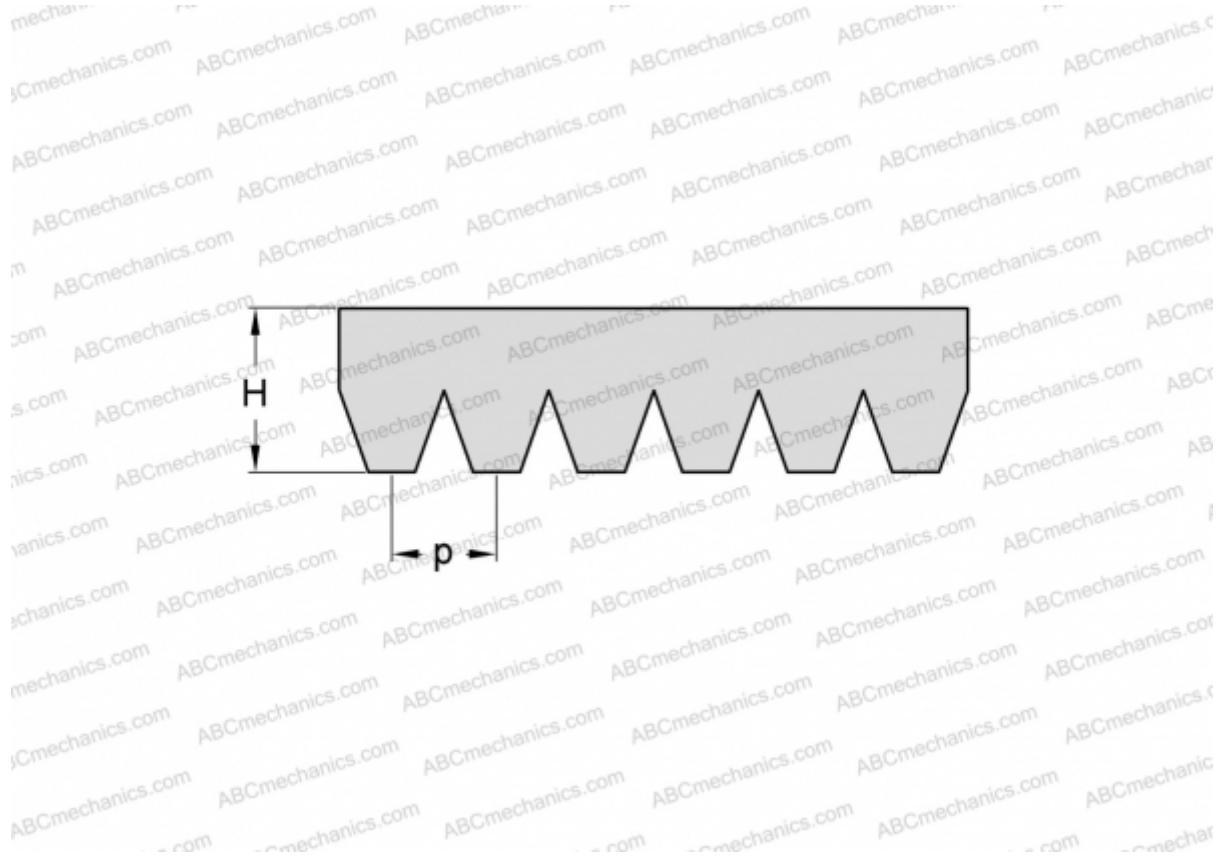

PHG 4PJ1540 SKF

Поликлиновый ремень

ТИП: Специальные ремни, Поликлиновые, Профиль PJ (SKF)

Технические характеристики

РАЗМЕРЫ, ММ

Расчетная длина	1540,000
Ширина, W	9,360
Высота, H	3,500
Шаг	2,340

ПРОИЗВОДИТЕЛЬ