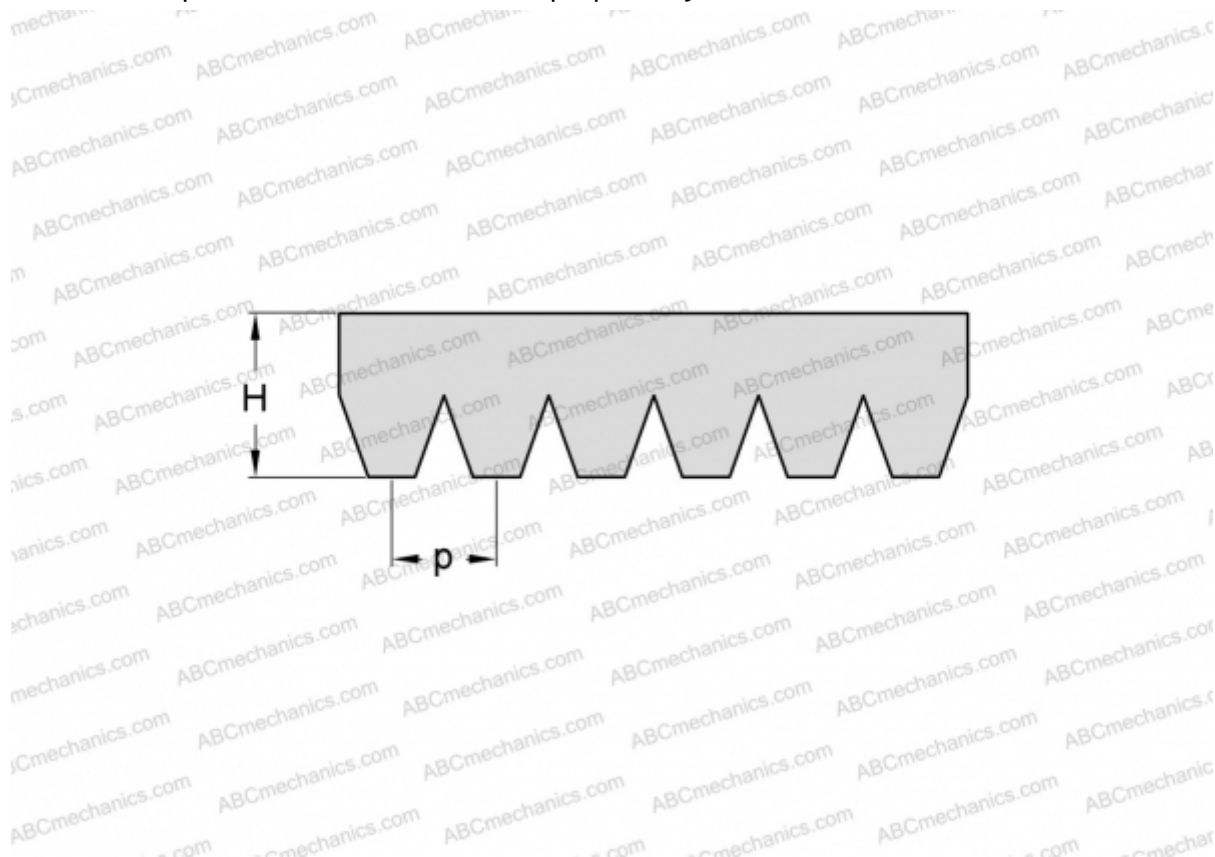

PHG 8PJ1540 SKF

Поликлиновый ремень

ТИП: Специальные ремни, Поликлиновые, Профиль PJ (SKF)

Технические характеристики

РАЗМЕРЫ, ММ

Расчетная длина	1540,000
Ширина, W	18,720
Высота, H	3,500
Шаг	2,340

ПРОИЗВОДИТЕЛЬ