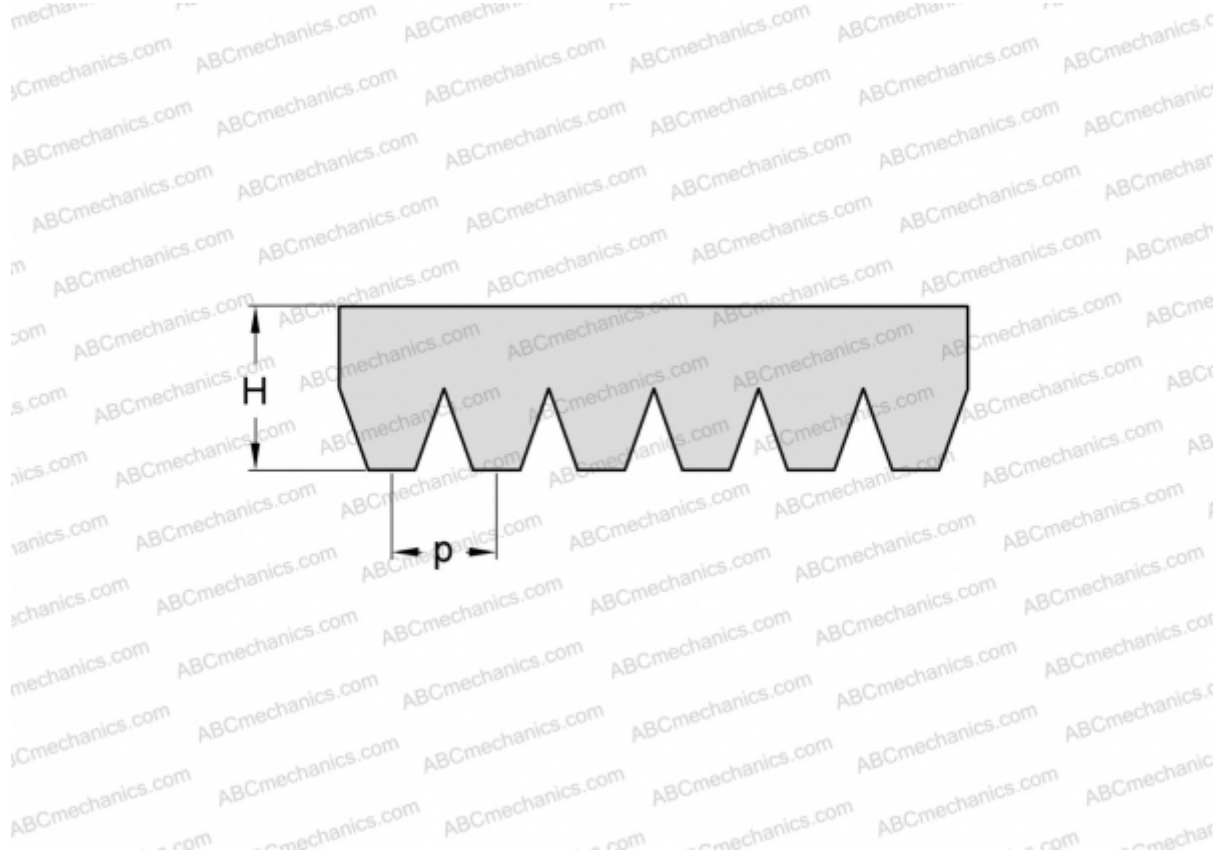

## PHG 4PJ1750 SKF

Поликлиновый ремень

ТИП: Специальные ремни, Поликлиновые, Профиль PJ (SKF)

#### РАЗМЕРЫ, ММ

Расчетная длина	1750,000
Ширина, W	9,360
Высота, H	3,500
Шаг	2,340