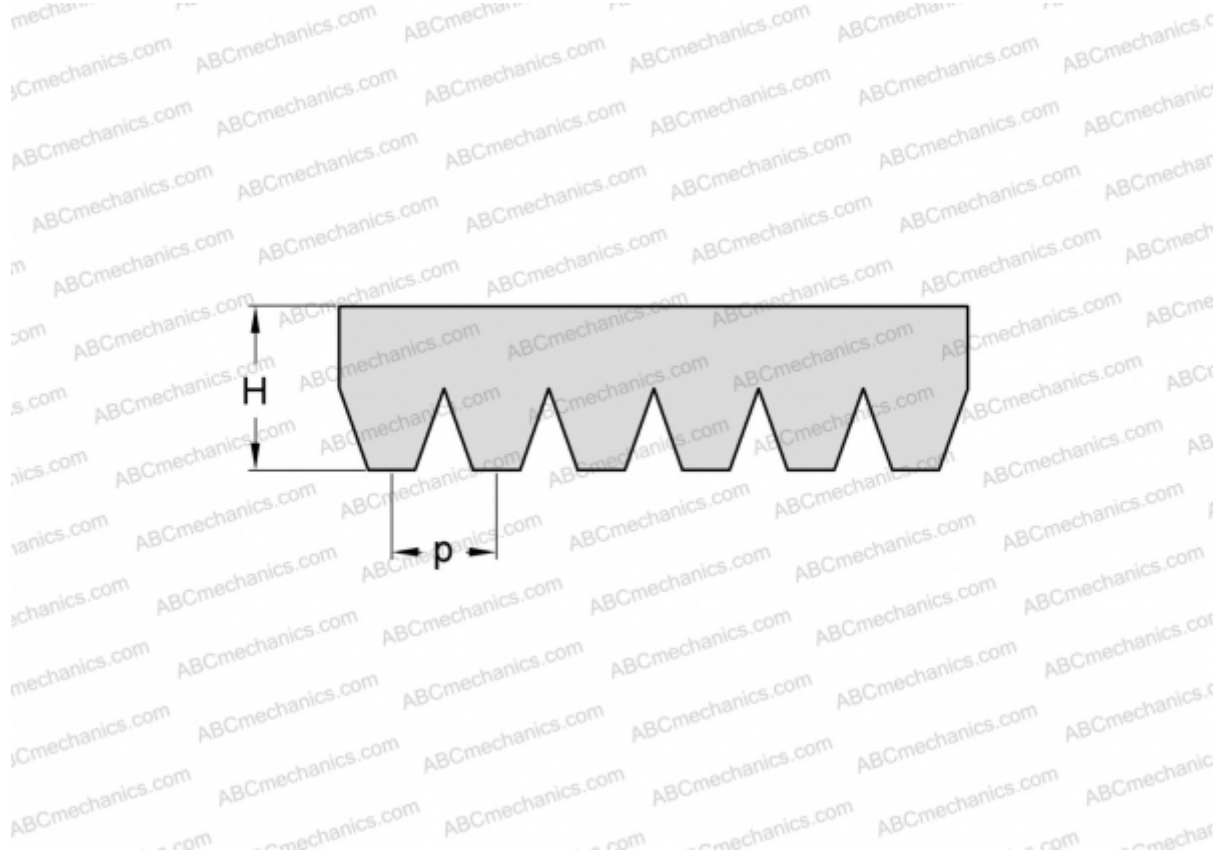

PHG 12PJ1750 SKF

Поликлиновый ремень

ТИП: Специальные ремни, Поликлиновые, Профиль PJ (SKF)

Технические характеристики

РАЗМЕРЫ, ММ

Расчетная длина	1750,000
Ширина, W	28,080
Высота, H	3,500
Шаг	2,340

ПРОИЗВОДИТЕЛЬ