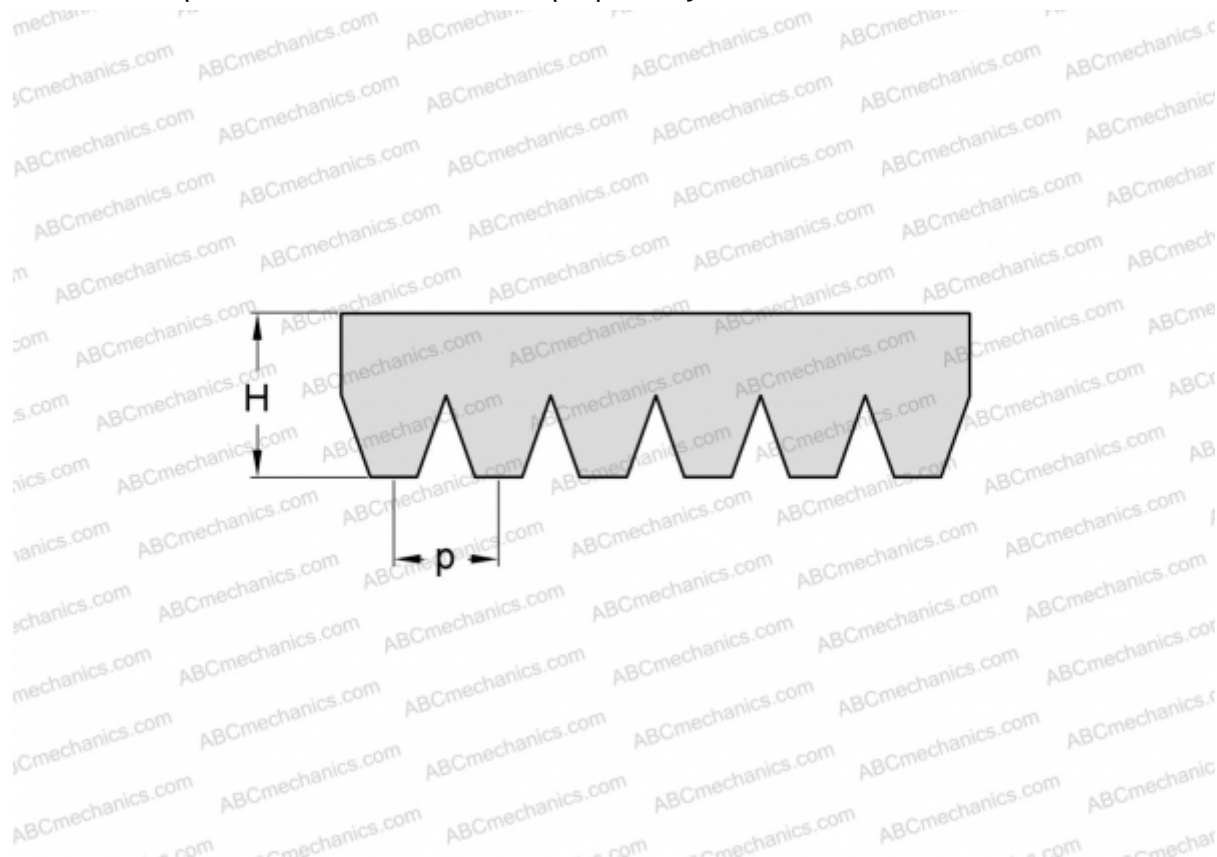

PHG 16PJ1750 SKF

Поликлиновый ремень

ТИП: Специальные ремни, Поликлиновые, Профиль PJ (SKF)

Технические характеристики

РАЗМЕРЫ, ММ

Расчетная длина	1750,000
Ширина, W	37,440
Высота, H	3,500
Шаг	2,340

ПРОИЗВОДИТЕЛЬ