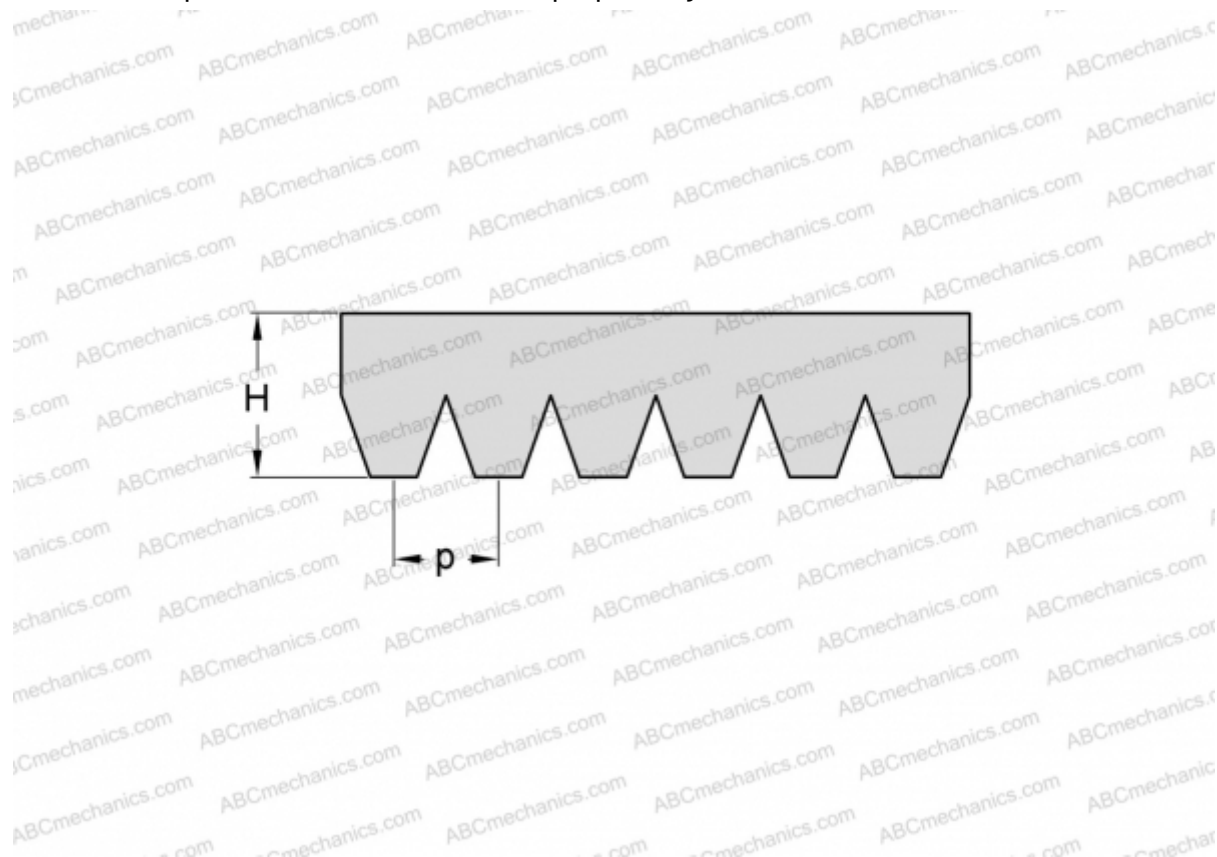

## PHG 16PJ1780 SKF

Поликлиновый ремень

ТИП: Специальные ремни, Поликлиновые, Профиль PJ (SKF)

#### РАЗМЕРЫ, ММ

Расчетная длина	1780,000
Ширина, W	37,440
Высота, H	3,500
Шаг	2,340