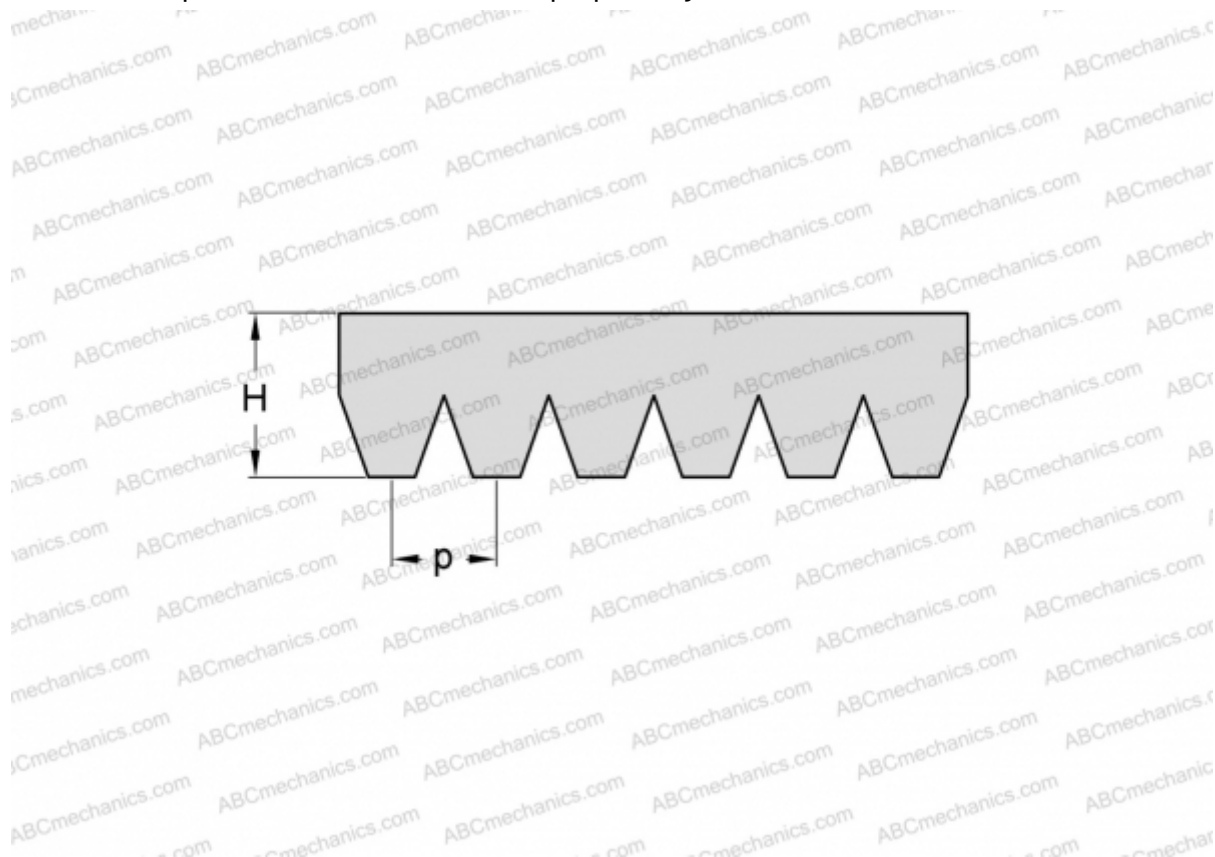

PHG 4PJ1850 SKF

Поликлиновый ремень

ТИП: Специальные ремни, Поликлиновые, Профиль PJ (SKF)

Технические характеристики

РАЗМЕРЫ, ММ

Расчетная длина	1850,000
Ширина, W	9,360
Высота, H	3,500
Шаг	2,340

ПРОИЗВОДИТЕЛЬ