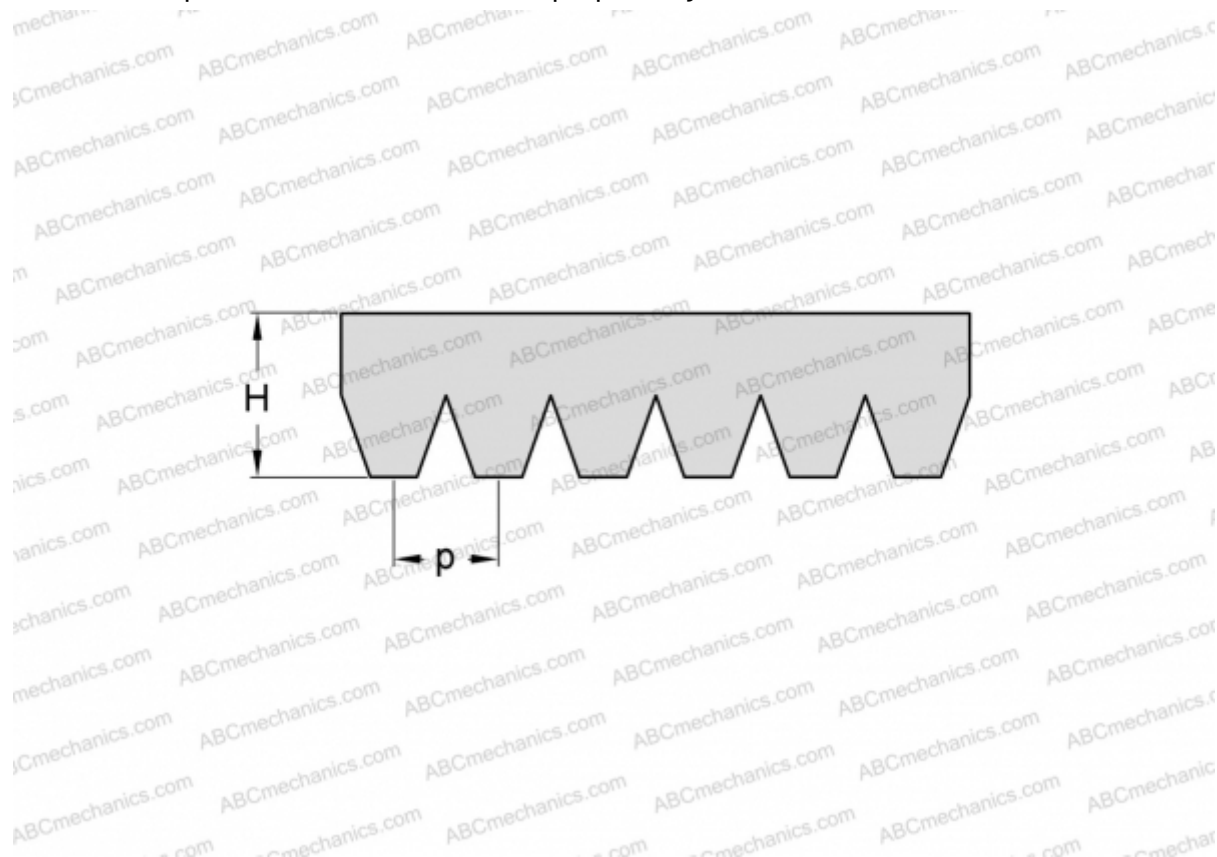

PHG 4PJ1895 SKF

Поликлиновый ремень

ТИП: Специальные ремни, Поликлиновые, Профиль PJ (SKF)

Технические характеристики

РАЗМЕРЫ, ММ

Расчетная длина	1895,000
Ширина, W	9,360
Высота, H	3,500
Шаг	2,340

ПРОИЗВОДИТЕЛЬ