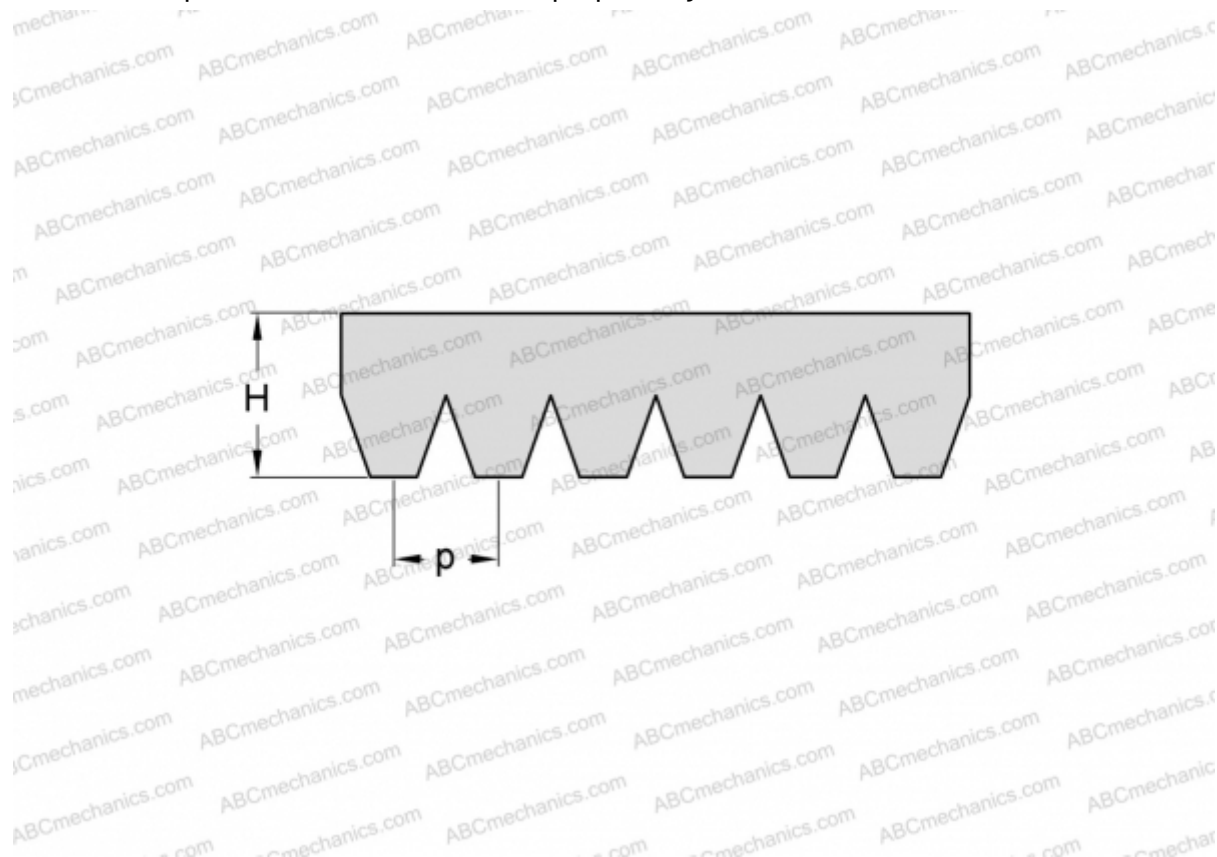

PHG 20PJ1895 SKF

Поликлиновый ремень

ТИП: Специальные ремни, Поликлиновые, Профиль PJ (SKF)

Технические характеристики

РАЗМЕРЫ, ММ

Расчетная длина	1895,000
Ширина, W	46,800
Высота, H	3,500
Шаг	2,340

ПРОИЗВОДИТЕЛЬ