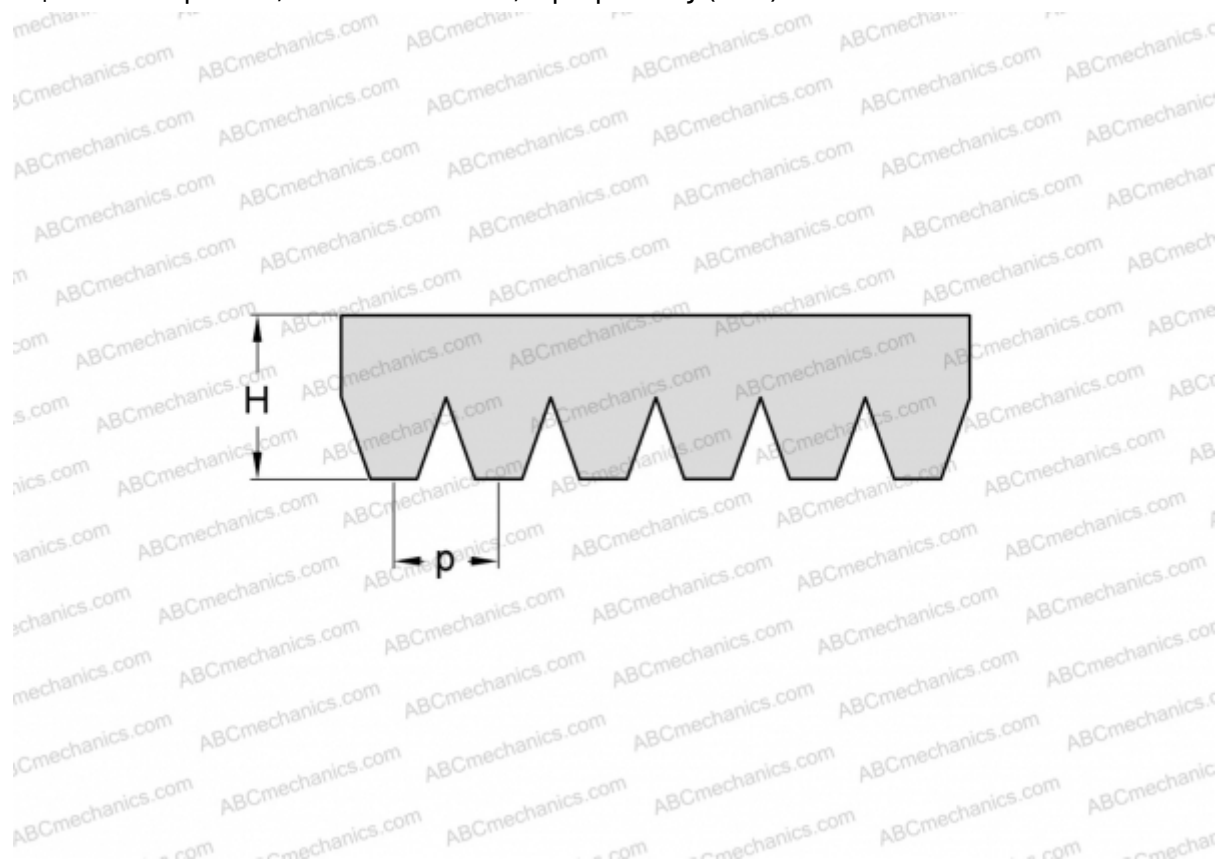

## PHG 4PJ1930 SKF

Поликлиновый ремень

ТИП: Специальные ремни, Поликлиновые, Профиль PJ (SKF)

#### РАЗМЕРЫ, ММ

Расчетная длина	1930,000
Ширина, W	9,360
Высота, H	3,500
Шаг	2,340