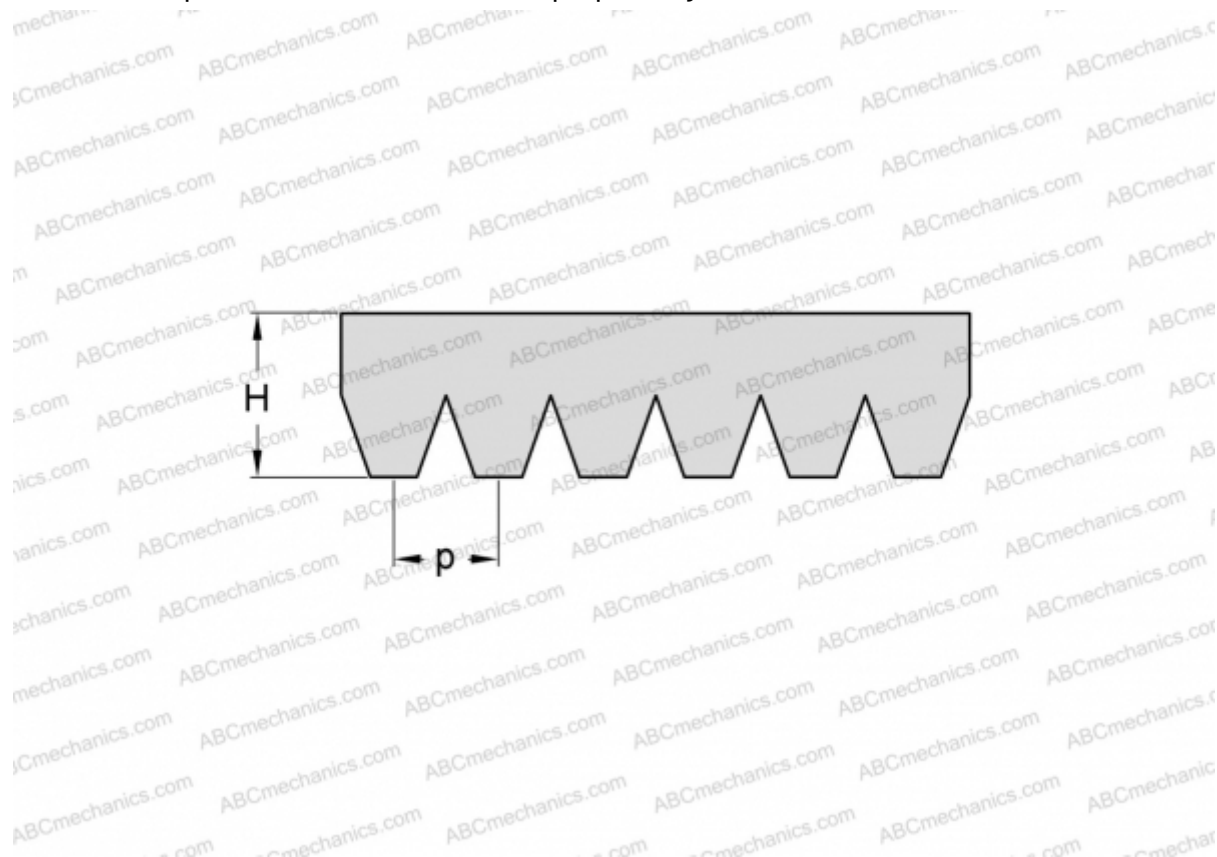

PHG 4PJ1950 SKF

Поликлиновый ремень

ТИП: Специальные ремни, Поликлиновые, Профиль PJ (SKF)

Технические характеристики

РАЗМЕРЫ, ММ

Расчетная длина	1950,000
Ширина, W	9,360
Высота, H	3,500
Шаг	2,340

ПРОИЗВОДИТЕЛЬ