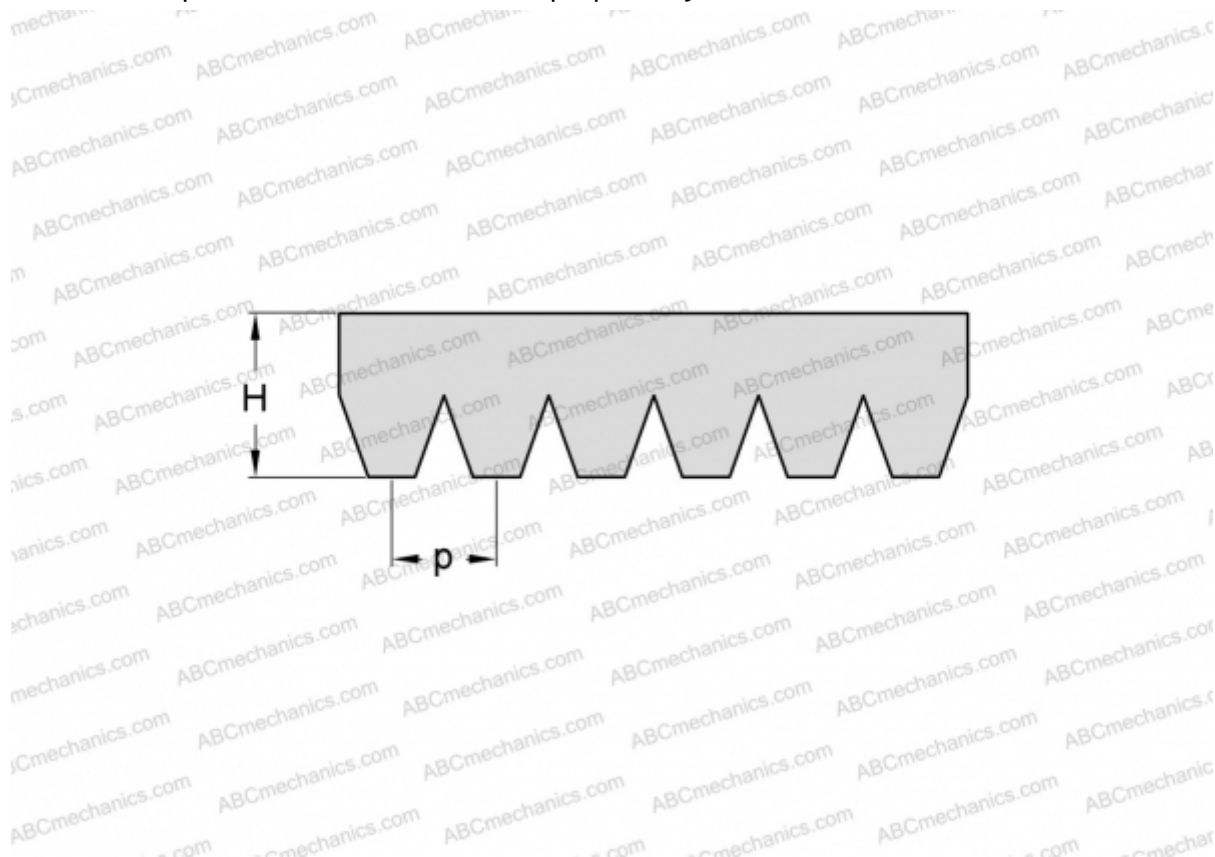

PHG 8PJ1950 SKF

Поликлиновый ремень

ТИП: Специальные ремни, Поликлиновые, Профиль PJ (SKF)

Технические характеристики

РАЗМЕРЫ, ММ

Расчетная длина	1950,000
Ширина, W	18,720
Высота, H	3,500
Шаг	2,340

ПРОИЗВОДИТЕЛЬ