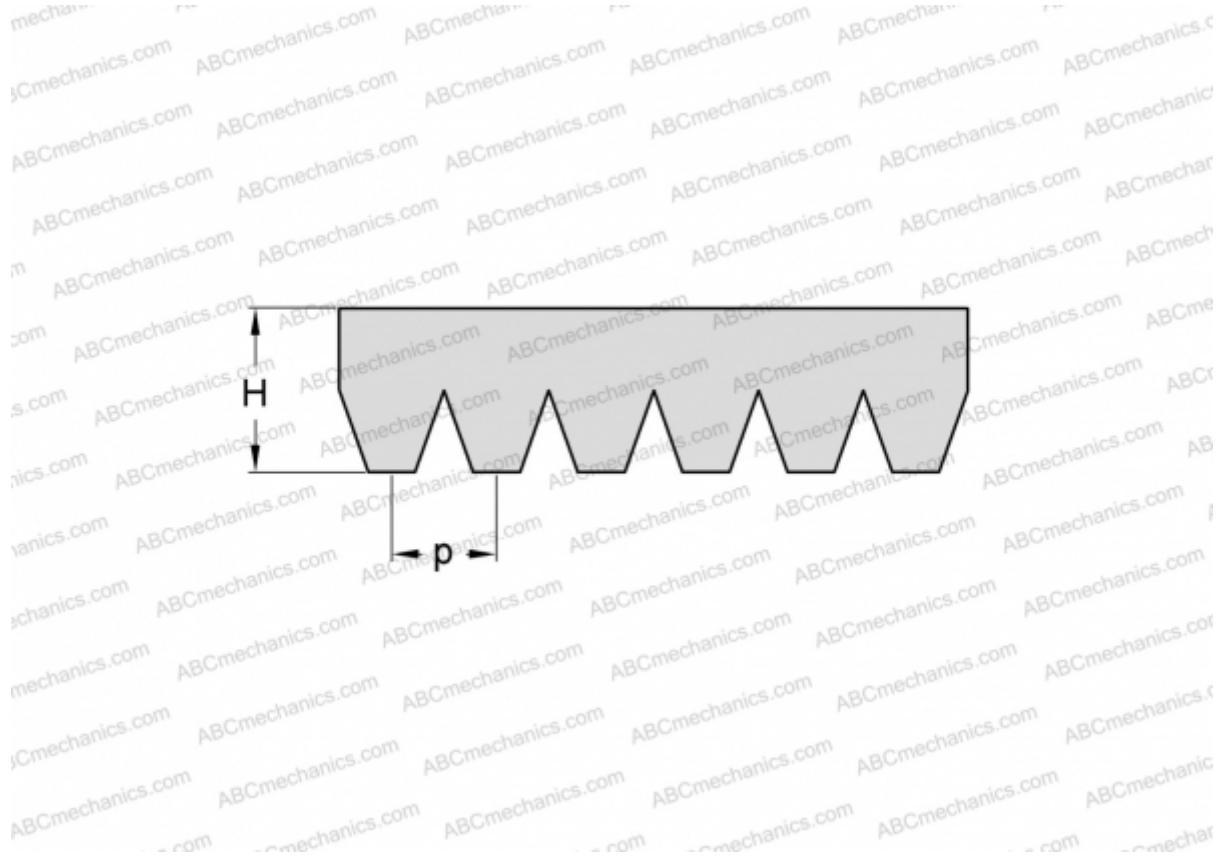

PHG 8PJ1980 SKF

Поликлиновый ремень

ТИП: Специальные ремни, Поликлиновые, Профиль PJ (SKF)

Технические характеристики

РАЗМЕРЫ, ММ

Расчетная длина	1980,000
Ширина, W	18,720
Высота, H	3,500
Шаг	2,340

ПРОИЗВОДИТЕЛЬ