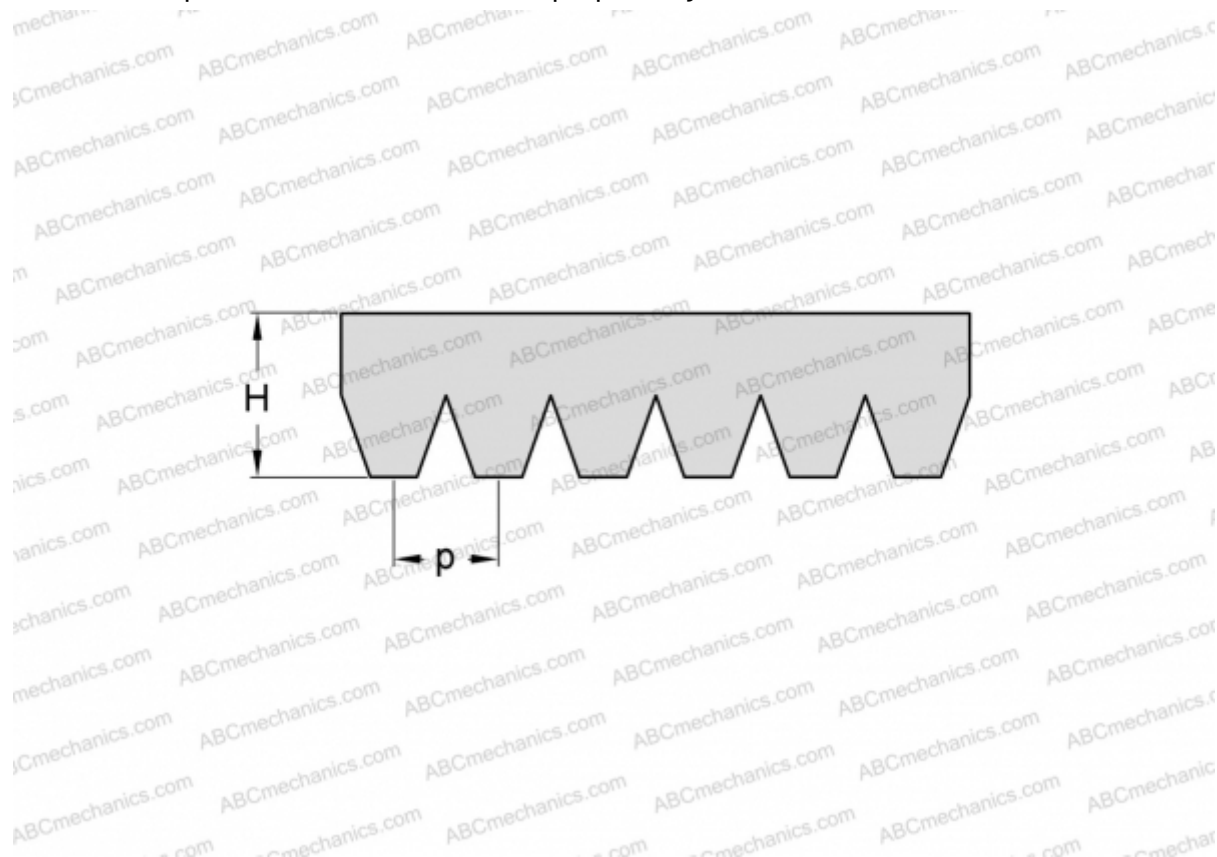

## PHG 12PJ1980 SKF

Поликлиновый ремень

ТИП: Специальные ремни, Поликлиновые, Профиль PJ (SKF)

#### РАЗМЕРЫ, ММ

Расчетная длина	1980,000
Ширина, W	28,080
Высота, H	3,500
Шаг	2,340