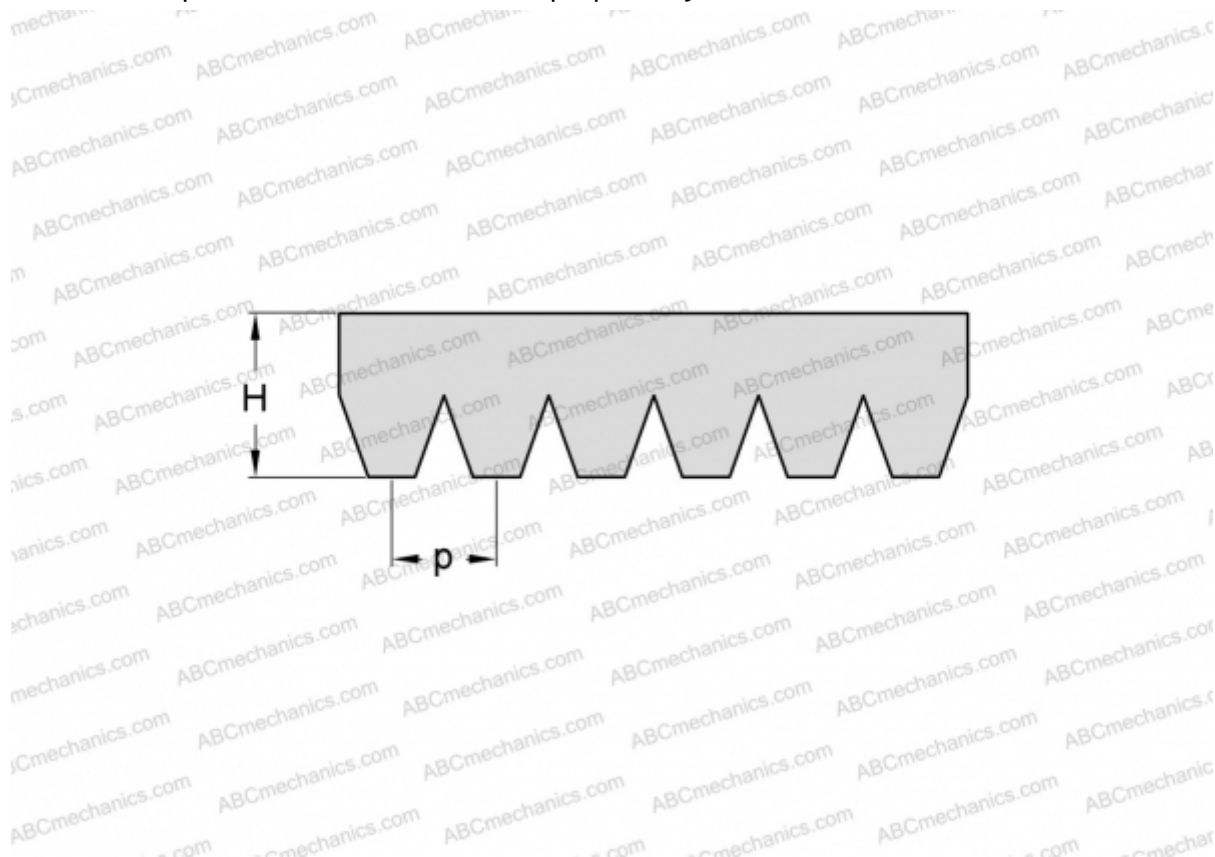

## PHG 16PJ1980 SKF

Поликлиновый ремень

ТИП: Специальные ремни, Поликлиновые, Профиль PJ (SKF)

#### РАЗМЕРЫ, ММ

Расчетная длина	1980,000
Ширина, W	37,440
Высота, H	3,500
Шаг	2,340