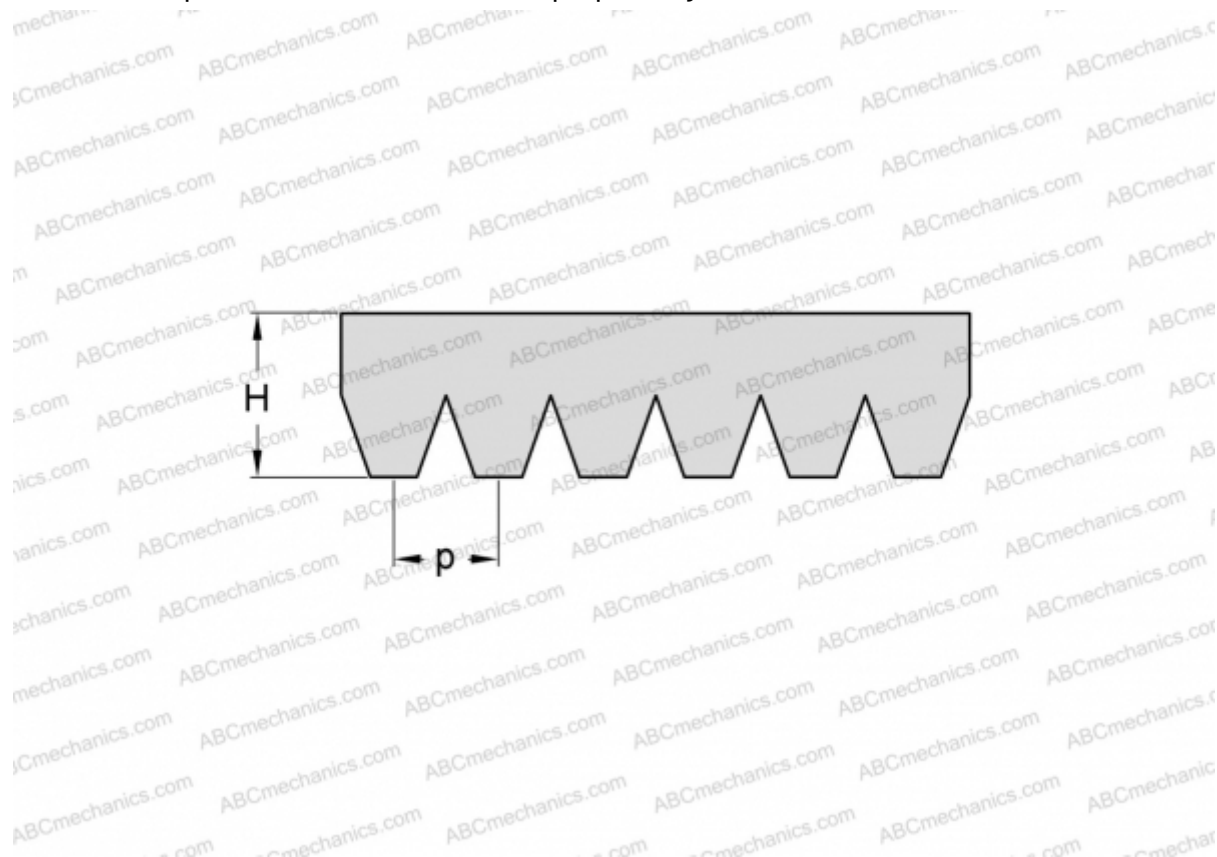

## PHG 20PJ1980 SKF

Поликлиновый ремень

ТИП: Специальные ремни, Поликлиновые, Профиль PJ (SKF)

#### РАЗМЕРЫ, ММ

|                 |          |
|-----------------|----------|
| Расчетная длина | 1980,000 |
| Ширина, W       | 46,800   |
| Высота, H       | 3,500    |
| Шаг             | 2,340    |