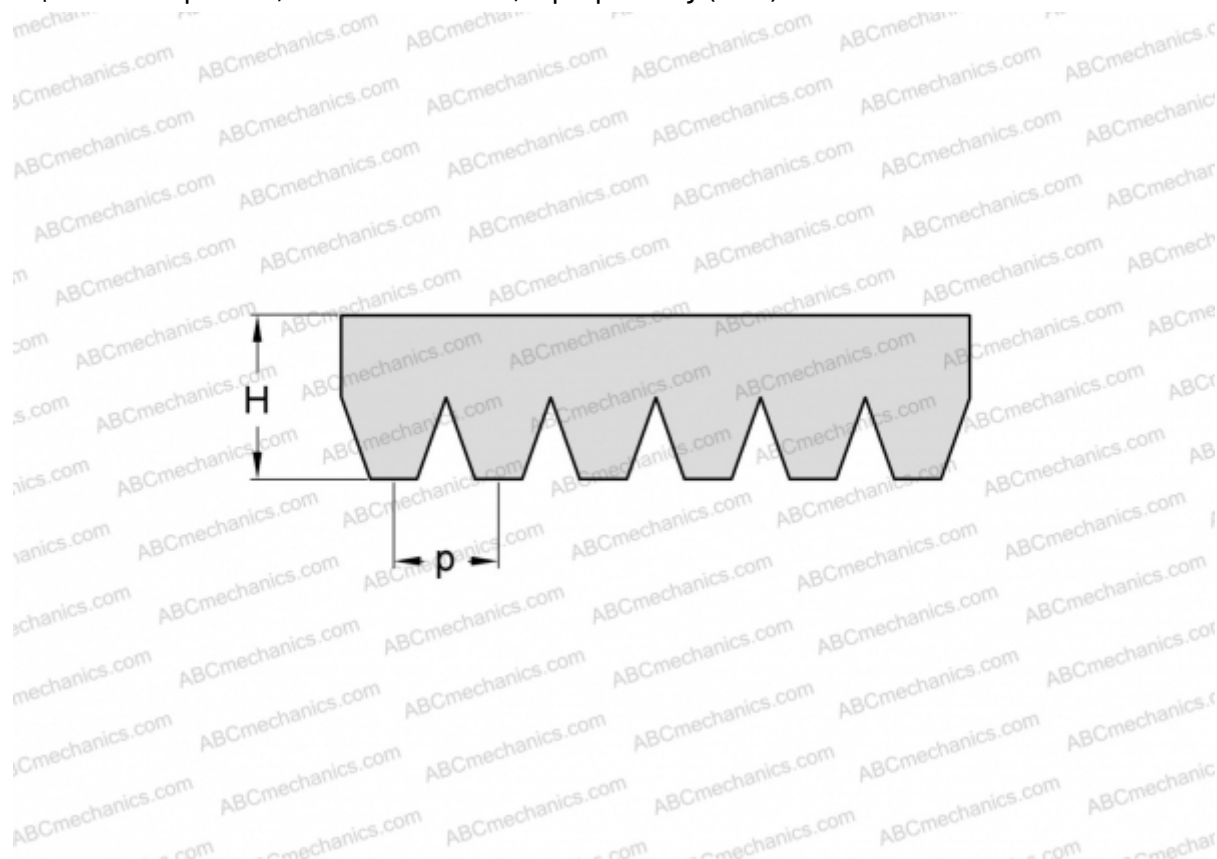

PHG 4PJ1990 SKF

Поликлиновый ремень

ТИП: Специальные ремни, Поликлиновые, Профиль PJ (SKF)

Технические характеристики

РАЗМЕРЫ, ММ

Расчетная длина	1990,000
Ширина, W	9,360
Высота, H	3,500
Шаг	2,340

ПРОИЗВОДИТЕЛЬ