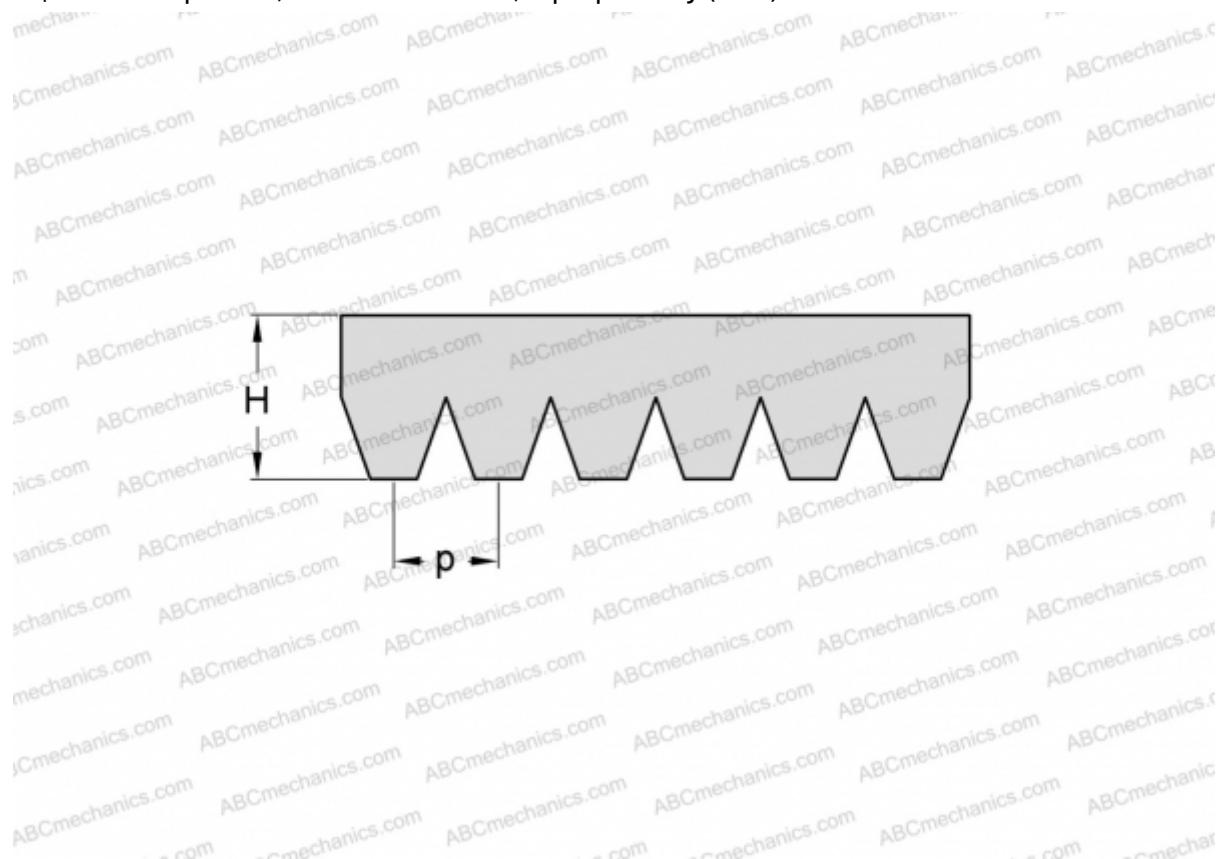

## PHG 12PJ1990 SKF

Поликлиновый ремень

ТИП: Специальные ремни, Поликлиновые, Профиль PJ (SKF)

#### РАЗМЕРЫ, ММ

Расчетная длина	1990,000
Ширина, W	28,080
Высота, H	3,500
Шаг	2,340