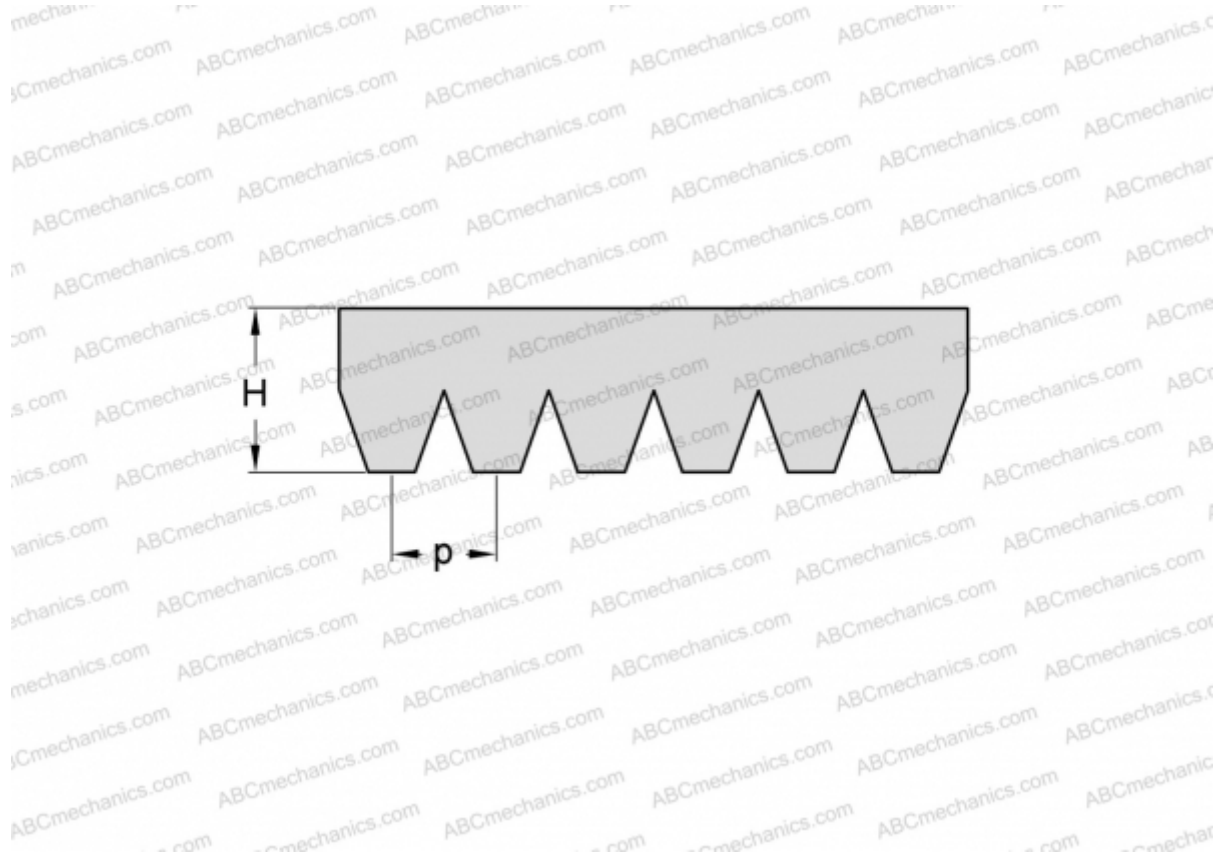

## PHG 20PJ1990 SKF

Поликлиновый ремень

ТИП: Специальные ремни, Поликлиновые, Профиль PJ (SKF)

#### РАЗМЕРЫ, ММ

Расчетная длина	1990,000
Ширина, W	46,800
Высота, H	3,500
Шаг	2,340