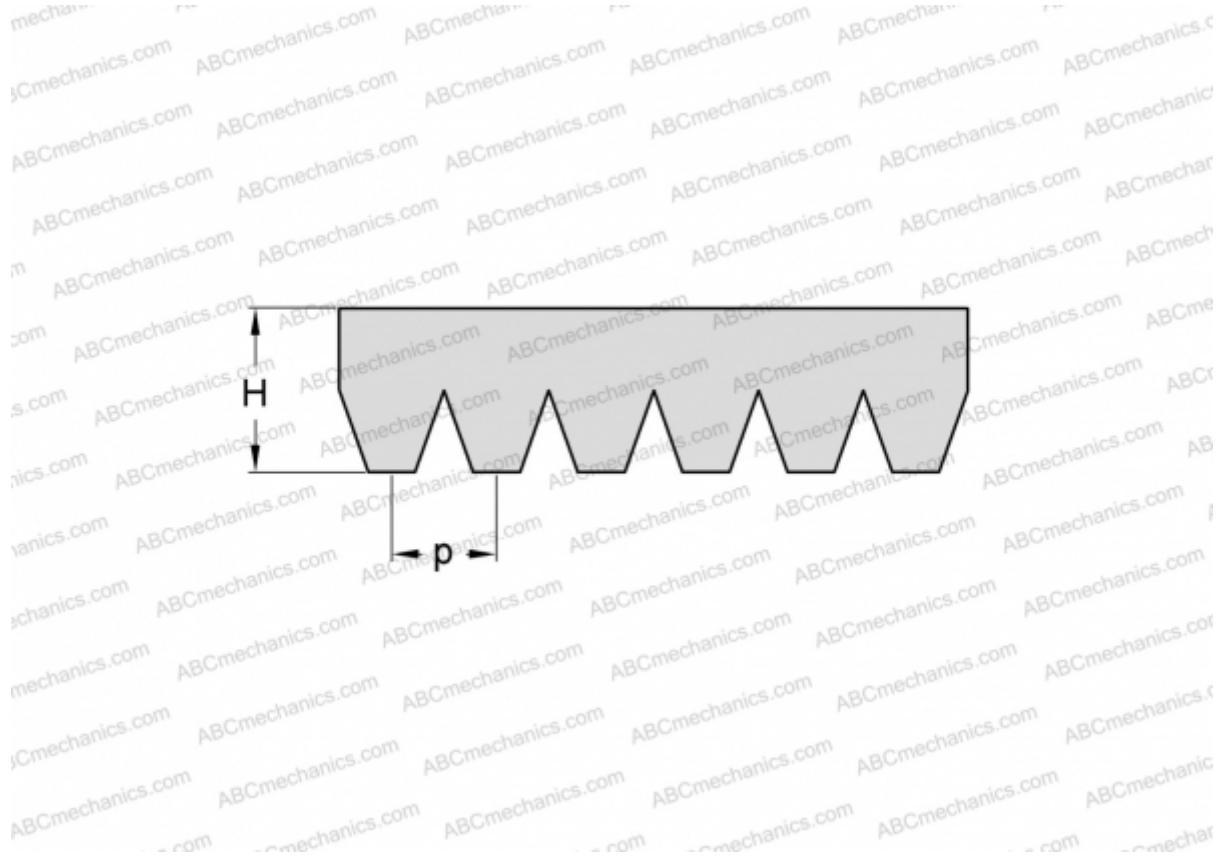

## PHG 20PJ2080 SKF

Поликлиновый ремень

ТИП: Специальные ремни, Поликлиновые, Профиль PJ (SKF)

#### РАЗМЕРЫ, ММ

Расчетная длина	2080,000
Ширина, W	46,800
Высота, H	3,500
Шаг	2,340