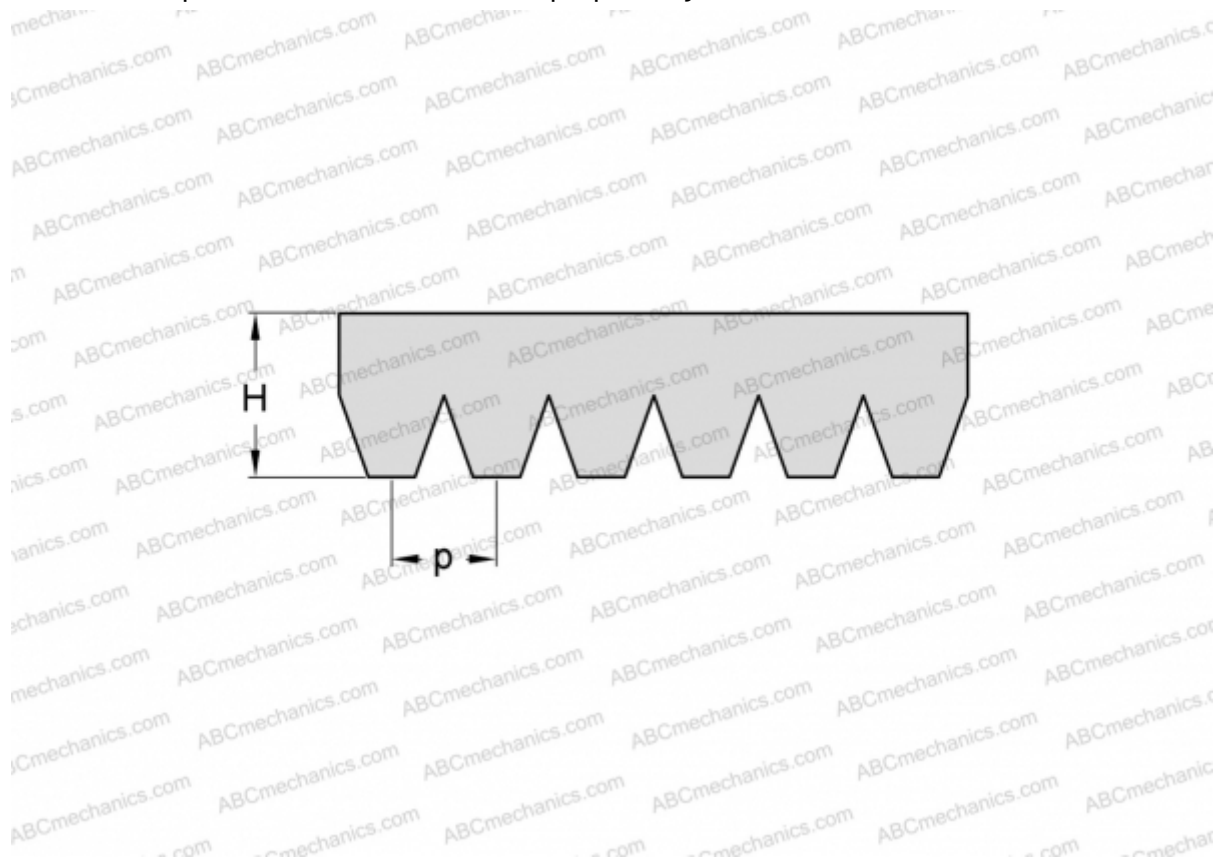

## PHG 20PJ2100 SKF

Поликлиновый ремень

ТИП: Специальные ремни, Поликлиновые, Профиль PJ (SKF)

#### РАЗМЕРЫ, ММ

Расчетная длина	2100,000
Ширина, W	46,800
Высота, H	3,500
Шаг	2,340