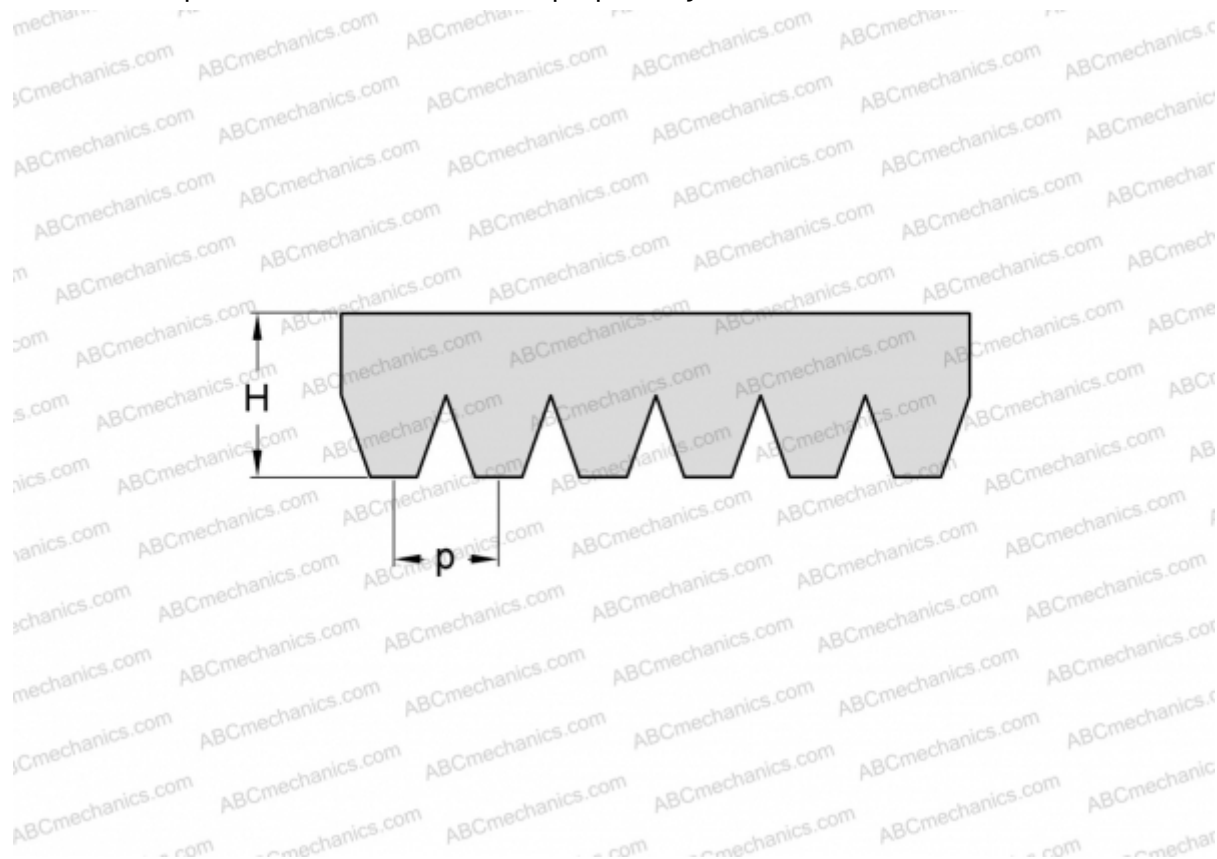

PHG 16PJ2155 SKF

Поликлиновый ремень

ТИП: Специальные ремни, Поликлиновые, Профиль PJ (SKF)

Технические характеристики

РАЗМЕРЫ, ММ

Расчетная длина	2155,000
Ширина, W	37,440
Высота, H	3,500
Шаг	2,340

ПРОИЗВОДИТЕЛЬ