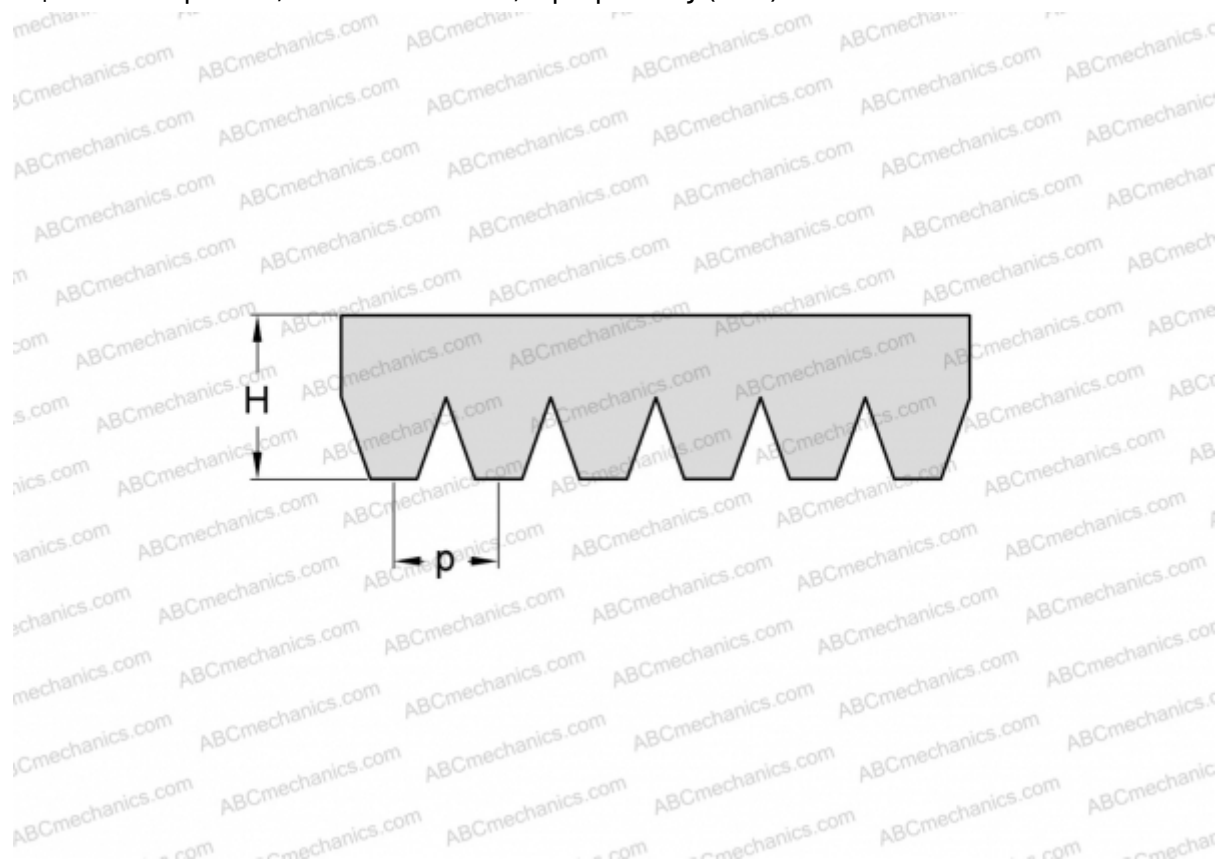

PHG 16PJ2330 SKF

Поликлиновый ремень

ТИП: Специальные ремни, Поликлиновые, Профиль PJ (SKF)

Технические характеристики

РАЗМЕРЫ, ММ

Расчетная длина	2330,000
Ширина, W	37,440
Высота, H	3,500
Шаг	2,340

ПРОИЗВОДИТЕЛЬ