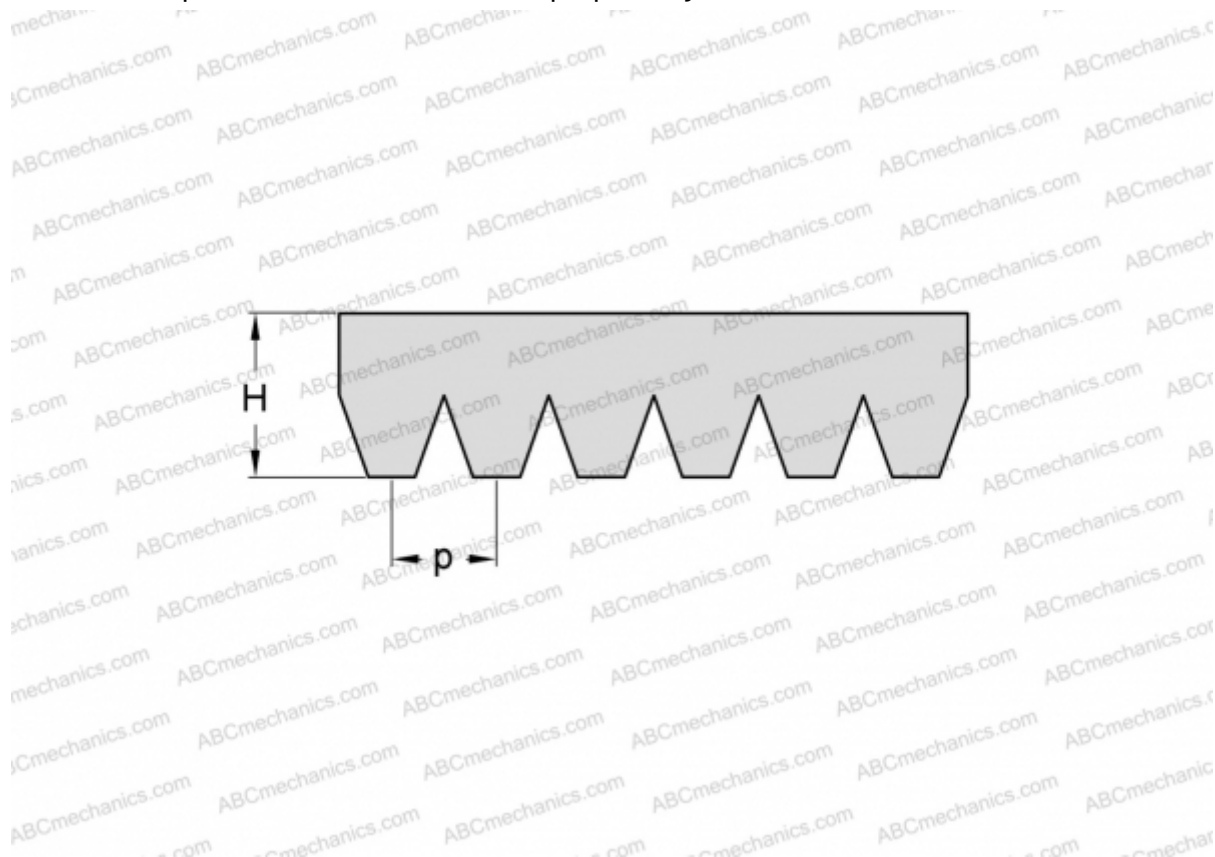

PHG 20PJ2330 SKF

Поликлиновый ремень

ТИП: Специальные ремни, Поликлиновые, Профиль PJ (SKF)

Технические характеристики

РАЗМЕРЫ, ММ

Расчетная длина	2330,000
Ширина, W	46,800
Высота, H	3,500
Шаг	2,340

ПРОИЗВОДИТЕЛЬ